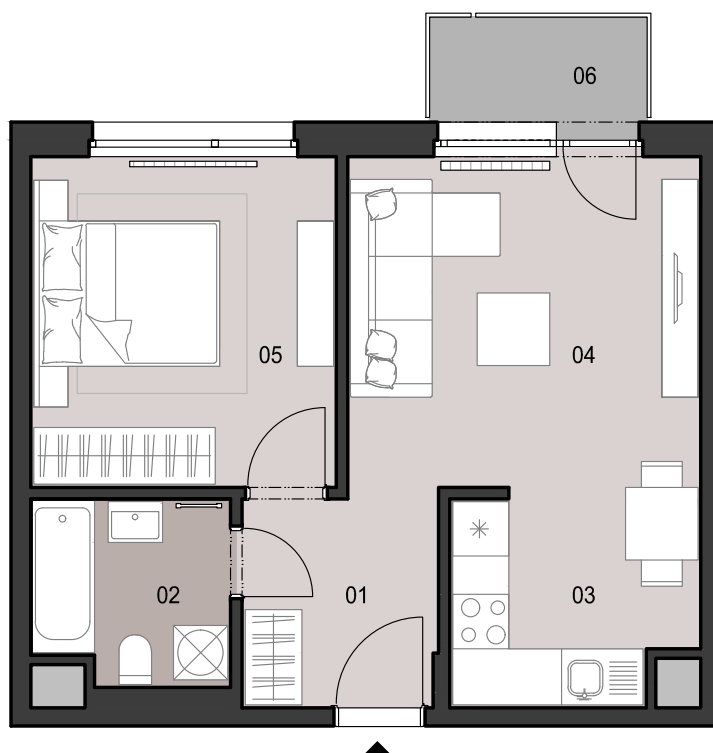

ČÍSLO BYTU  
APARTMENT NUMBER

C.5.02

POČET OBYTNÝCH  
MIESTNOSTÍ  
NUMBER OF ROOMS

2

INTERIÉR  
INTERIOR

42,1 m<sup>2</sup>

EXTERIÉR  
EXTERIOR

2,8 m<sup>2</sup>

**LEGENDA MIESTNOSTÍ/LIST OF ROOMS**

01	ZÁDVERIE/ENTRANCE HALL	4,9 m <sup>2</sup>
02	KÚPEĽŇA S WC/BATHROOM WITH TOILET	4,3 m <sup>2</sup>
03	KUCHYNSKÝ KÚT/KITCHEN CORNER	6,0 m <sup>2</sup>
04	OBÝVACIA IZBA/LIVING ROOM	14,6 m <sup>2</sup>
05	IZBA/ROOM	12,3 m <sup>2</sup>
06	BALKÓN/BALCONY	2,8 m <sup>2</sup>