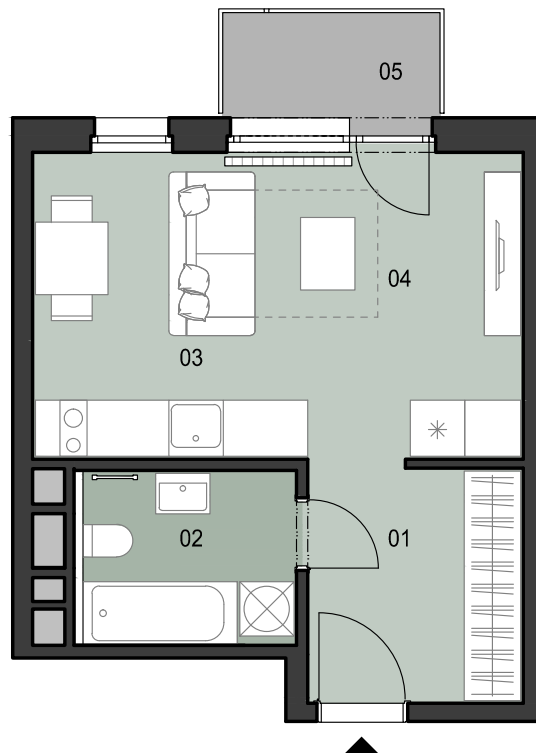

ČÍSLO BYTU
 APARTMENT NUMBER

C.5.01

**POČET OBYTNÝCH
 MIESTNOSTÍ**
 NUMBER OF ROOMS

1

INTERIÉR
 INTERIOR

29,2 m²

EXTERIÉR
 EXTERIOR

2,8 m²

LEGENDA MIESTNOSTÍ/LIST OF ROOMS

01	ZÁDVERIE/ENTRANCE HALL	6,3 m ²
02	KÚPEĽŇA S WC/BATHROOM WITH TOILET	4,7 m ²
03	KUCHYNSKÝ KÚT/KITCHEN CORNER	3,9 m ²
04	OBÝVACIA IZBA/LIVING ROOM	14,3 m ²
05	BALKÓN/BALCONY	2,8 m ²