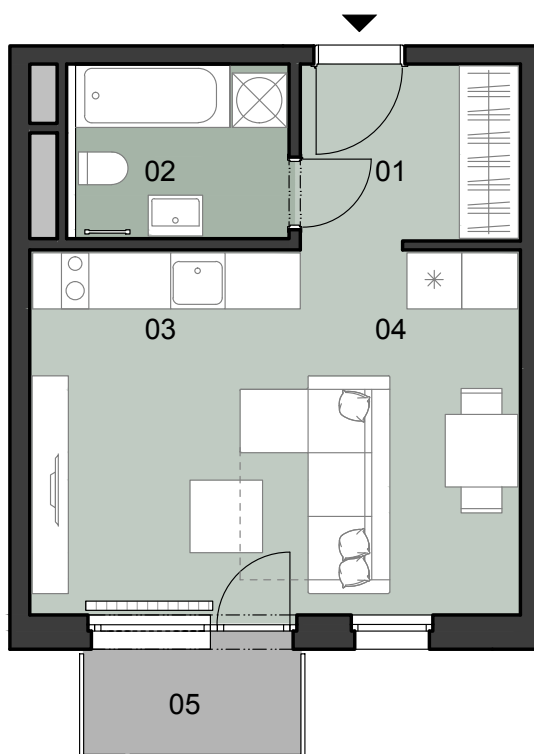

ČÍSLO BYTU  
APARTMENT NUMBER

C.4.08

POČET OBYTNÝCH  
MIESTNOSTÍ  
NUMBER OF ROOMS

1

INTERIÉR  
INTERIOR

31,3 m<sup>2</sup>

EXTERIÉR  
EXTERIOR

2,8 m<sup>2</sup>

**LEGENDA MIESTNOSTÍ/LIST OF ROOMS**

01	ZÁDVERIE/ENTRANCE HALL	4,8 m <sup>2</sup>
02	KÚPEĽŇA S WC/BATHROOM WITH TOILET	4,7 m <sup>2</sup>
03	KUCHYNSKÝ KÚT/KITCHEN CORNER	3,9 m <sup>2</sup>
04	OBÝVACIA IZBA/LIVING ROOM	17,9 m <sup>2</sup>
05	BALKÓN/BALCONY	2,8 m <sup>2</sup>