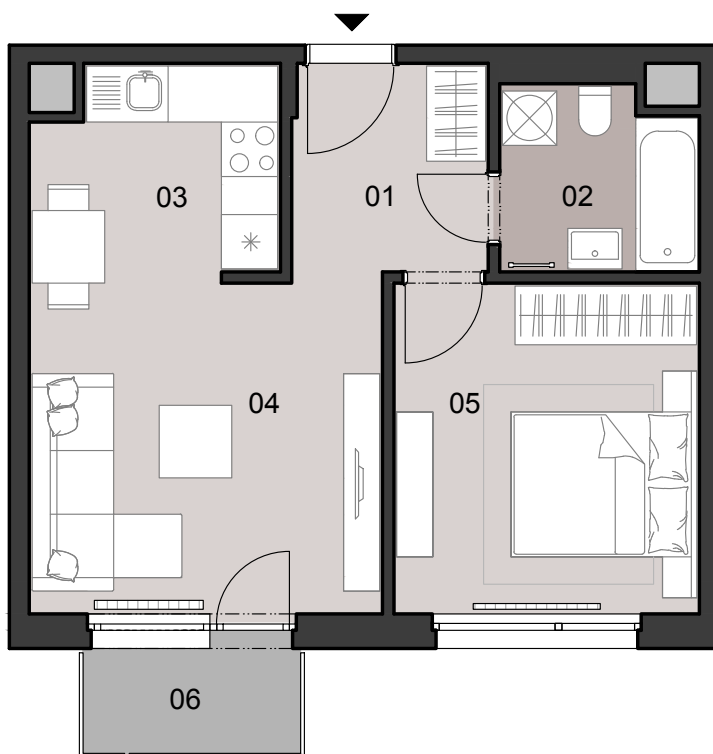

ČÍSLO BYTU
APARTMENT NUMBER

C.4.06

POČET OBYTNÝCH
MIESTNOSTÍ
NUMBER OF ROOMS

2

INTERIÉR
INTERIOR

42,1 m²

EXTERIÉR
EXTERIOR

2,8 m²

LEGENDA MIESTNOSTÍ/LIST OF ROOMS

01	ZÁDVERIE/ENTRANCE HALL	4,9 m ²
02	KÚPEĽŇA S WC/BATHROOM WITH TOILET	4,3 m ²
03	KUCHYNSKÝ KÚT/KITCHEN CORNER	6,0 m ²
04	OBÝVACIA IZBA/LIVING ROOM	14,6 m ²
05	IZBA/ROOM	12,3 m ²
06	BALKÓN/BALCONY	2,8 m ²