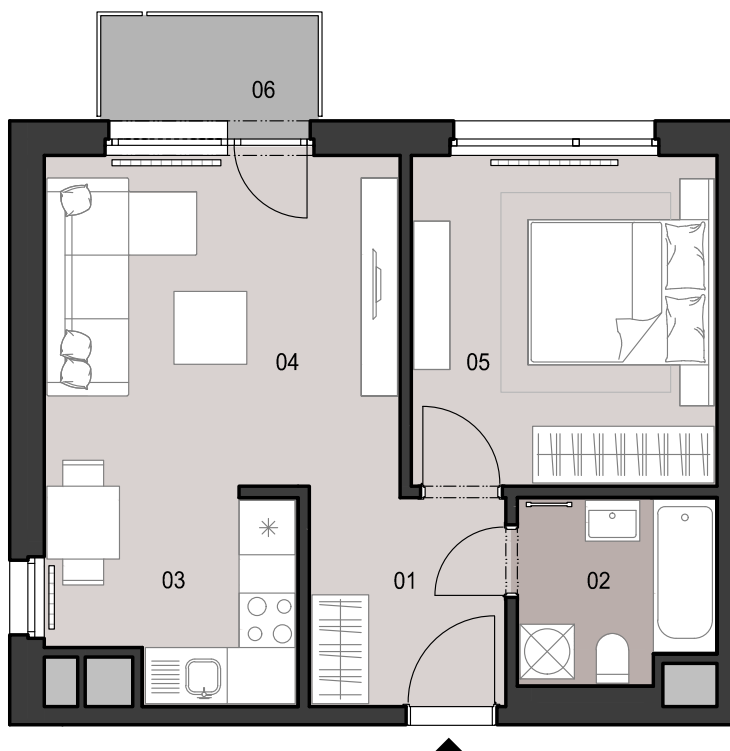

ČÍSLO BYTU
APARTMENT NUMBER

C.4.04

POČET OBYTNÝCH
MIESTNOSTÍ
NUMBER OF ROOMS

2

INTERIÉR
INTERIOR

42,0 m²

EXTERIÉR
EXTERIOR

2,8 m²

LEGENDA MIESTNOSTÍ/LIST OF ROOMS

01	ZÁDVERIE/ENTRANCE HALL	5,0 m ²
02	KÚPEĽŇA S WC/BATHROOM WITH TOILET	4,3 m ²
03	KUCHYNSKÝ KÚT/KITCHEN CORNER	5,7 m ²
04	OBÝVACIA IZBA/LIVING ROOM	14,7 m ²
05	IZBA/ROOM	12,3 m ²
06	BALKÓN/BALCONY	2,8 m ²