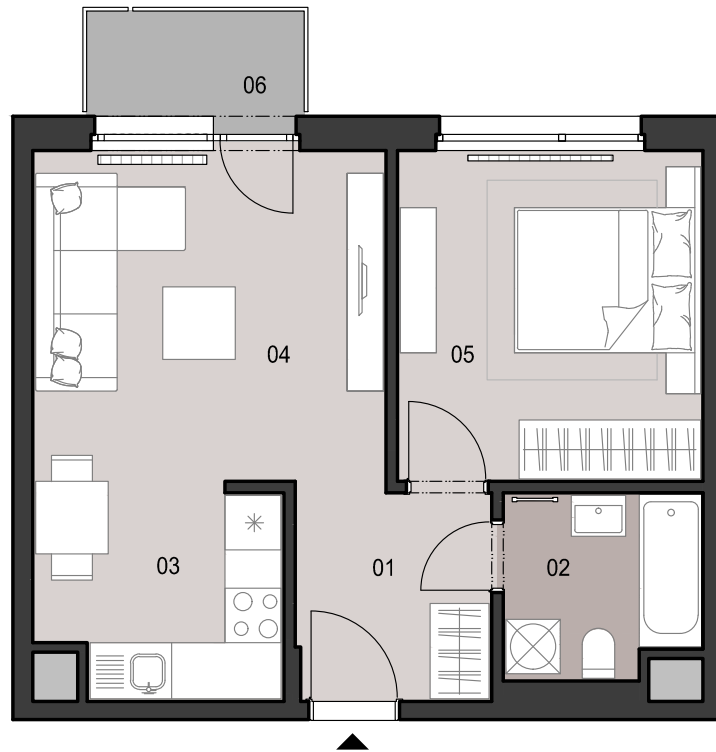

ČÍSLO BYTU
 APARTMENT NUMBER

C.4.03

**POČET OBYTNÝCH
 MIESTNOSTÍ**
 NUMBER OF ROOMS

2

INTERIÉR
 INTERIOR

42,1 m²

EXTERIÉR
 EXTERIOR

2,8 m²

LEGENDA MIESTNOSTÍ/LIST OF ROOMS

01	ZÁDVERIE/ENTRANCE HALL	4,9 m ²
02	KÚPEĽŇA S WC/BATHROOM WITH TOILET	4,3 m ²
03	KUCHYNSKÝ KÚT/KITCHEN CORNER	6,0 m ²
04	OBÝVACIA IZBA/LIVING ROOM	14,6 m ²
05	IZBA/ROOM	12,3 m ²
06	BALKÓN/BALCONY	2,8 m ²