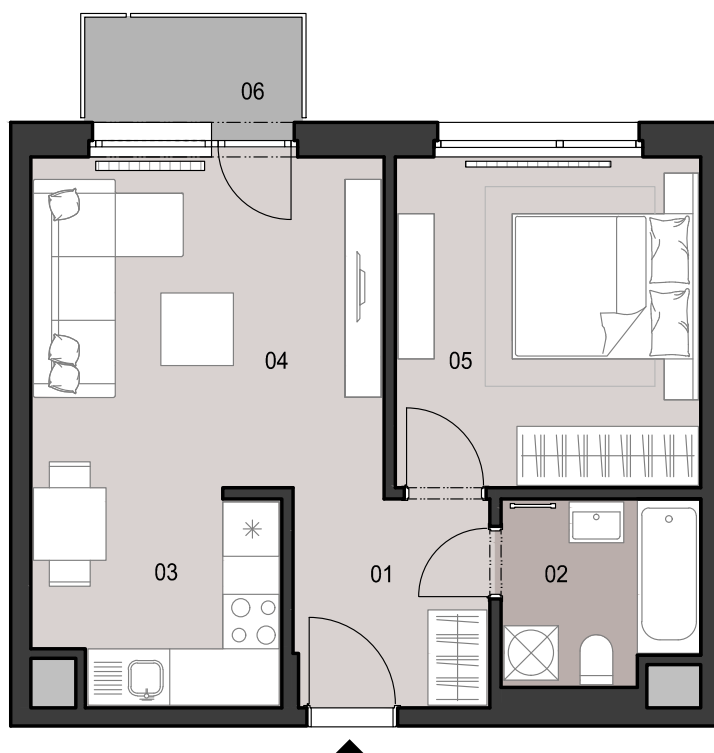

ČÍSLO BYTU
APARTMENT NUMBER

C.4.02

POČET OBYTNÝCH
MIESTNOSTÍ
NUMBER OF ROOMS

2

INTERIÉR
INTERIOR

42,1 m²

EXTERIÉR
EXTERIOR

2,8 m²

LEGENDA MIESTNOSTÍ/LIST OF ROOMS

01	ZÁDVERIE/ENTRANCE HALL	4,9 m ²
02	KÚPEĽŇA S WC/BATHROOM WITH TOILET	4,3 m ²
03	KUCHYNSKÝ KÚT/KITCHEN CORNER	6,0 m ²
04	OBÝVACIA IZBA/LIVING ROOM	14,6 m ²
05	IZBA/ROOM	12,3 m ²
06	BALKÓN/BALCONY	2,8 m ²