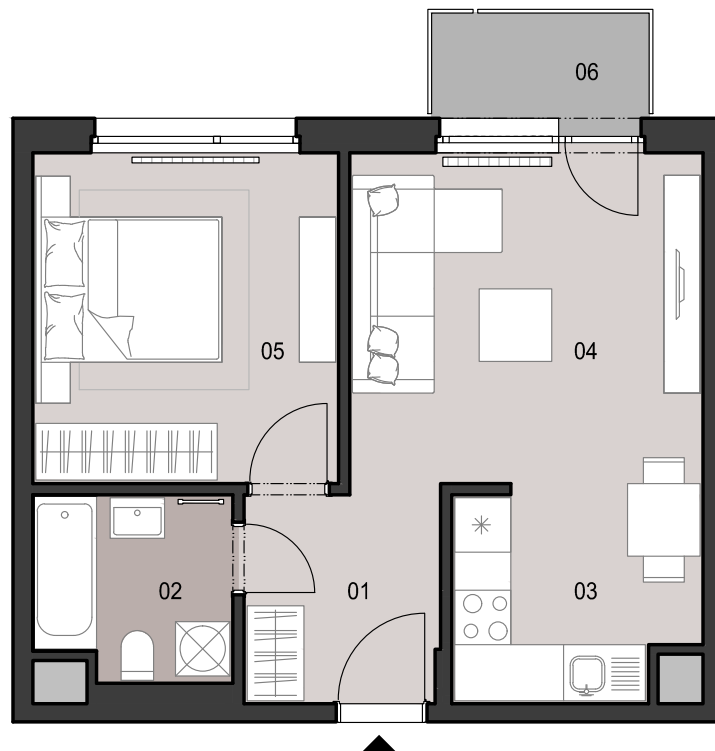

ČÍSLO BYTU
APARTMENT NUMBER

C.3.03

POČET OBYTNÝCH
MIESTNOSTÍ
NUMBER OF ROOMS

2

INTERIÉR
INTERIOR

42,1 m²

EXTERIÉR
EXTERIOR

2,8 m²

LEGENDA MIESTNOSTÍ/LIST OF ROOMS

01	ZÁDVERIE/ENTRANCE HALL	4,9 m ²
02	KÚPEĽŇA S WC/BATHROOM WITH TOILET	4,3 m ²
03	KUCHYNSKÝ KÚT/KITCHEN CORNER	6,0 m ²
04	OBÝVACIA IZBA/LIVING ROOM	14,6 m ²
05	IZBA/ROOM	12,3 m ²
06	BALKÓN/BALCONY	2,8 m ²