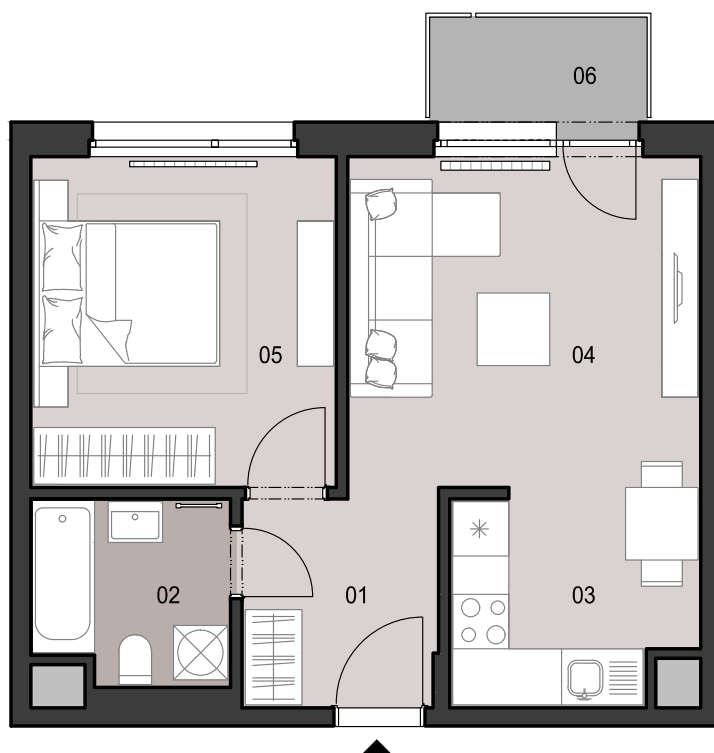

ČÍSLO BYTU  
APARTMENT NUMBER

C.3.02

POČET OBYTNÝCH  
MIESTNOSTÍ  
NUMBER OF ROOMS

2

INTERIÉR  
INTERIOR

42,1 m<sup>2</sup>

EXTERIÉR  
EXTERIOR

2,8 m<sup>2</sup>

**LEGENDA MIESTNOSTÍ/LIST OF ROOMS**

01	ZÁDVERIE/ENTRANCE HALL	4,9 m <sup>2</sup>
02	KÚPEĽŇA S WC/BATHROOM WITH TOILET	4,3 m <sup>2</sup>
03	KUCHYNSKÝ KÚT/KITCHEN CORNER	6,0 m <sup>2</sup>
04	OBÝVACIA IZBA/LIVING ROOM	14,6 m <sup>2</sup>
05	IZBA/ROOM	12,3 m <sup>2</sup>
06	BALKÓN/BALCONY	2,8 m <sup>2</sup>