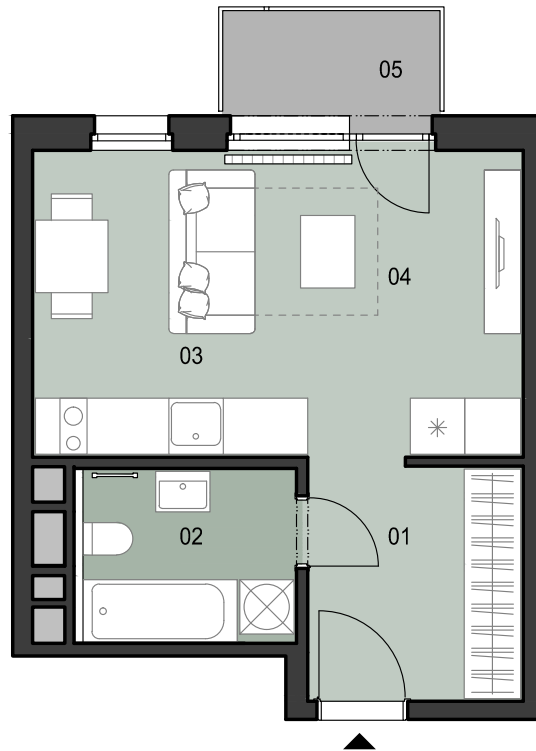

ČÍSLO BYTU
 APARTMENT NUMBER

C.3.01

**POČET OBYTNÝCH
 MIESTNOSTÍ**
 NUMBER OF ROOMS

1

INTERIÉR
 INTERIOR

29,2 m²

EXTERIÉR
 EXTERIOR

2,8 m²

LEGENDA MIESTNOSTÍ/LIST OF ROOMS

01	ZÁDVERIE/ENTRANCE HALL	6,3 m ²
02	KÚPEĽŇA S WC/BATHROOM WITH TOILET	4,7 m ²
03	KUCHYNSKÝ KÚT/KITCHEN CORNER	3,9 m ²
04	OBÝVACIA IZBA/LIVING ROOM	14,3 m ²
05	BALKÓN/BALCONY	2,8 m ²