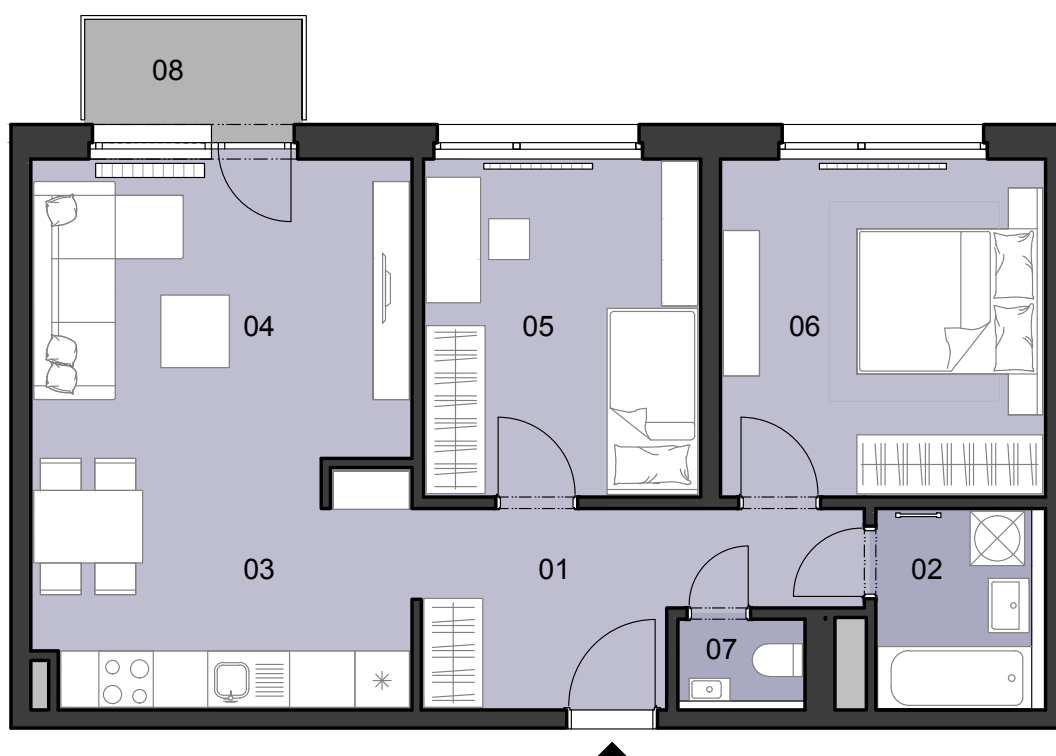

ČÍSLO BYTU
APARTMENT NUMBER

C.2.14

**POČET OBYTNÝCH
MIESTNOSTÍ**
NUMBER OF ROOMS

3

INTERIÉR
INTERIOR

63,9 m²

EXTERIÉR
EXTERIOR

2,8 m²

LEGENDA MIESTNOSTÍ/LIST OF ROOMS

01	ZÁDVERIE/ENTRANCE HALL	8,5 m ²
02	KÚPEĽŇA/BATHROOM	4,2 m ²
03	KUCHYŇA/KITCHEN	9,5 m ²
04	OBÝVACIA IZBA/LIVING ROOM	15,6 m ²
05	IZBA/ROOM	11,4 m ²
06	IZBA/ROOM	13,3 m ²
07	WC/TOILET	1,4 m ²
08	BALKÓN/BALCONY	2,8 m ²