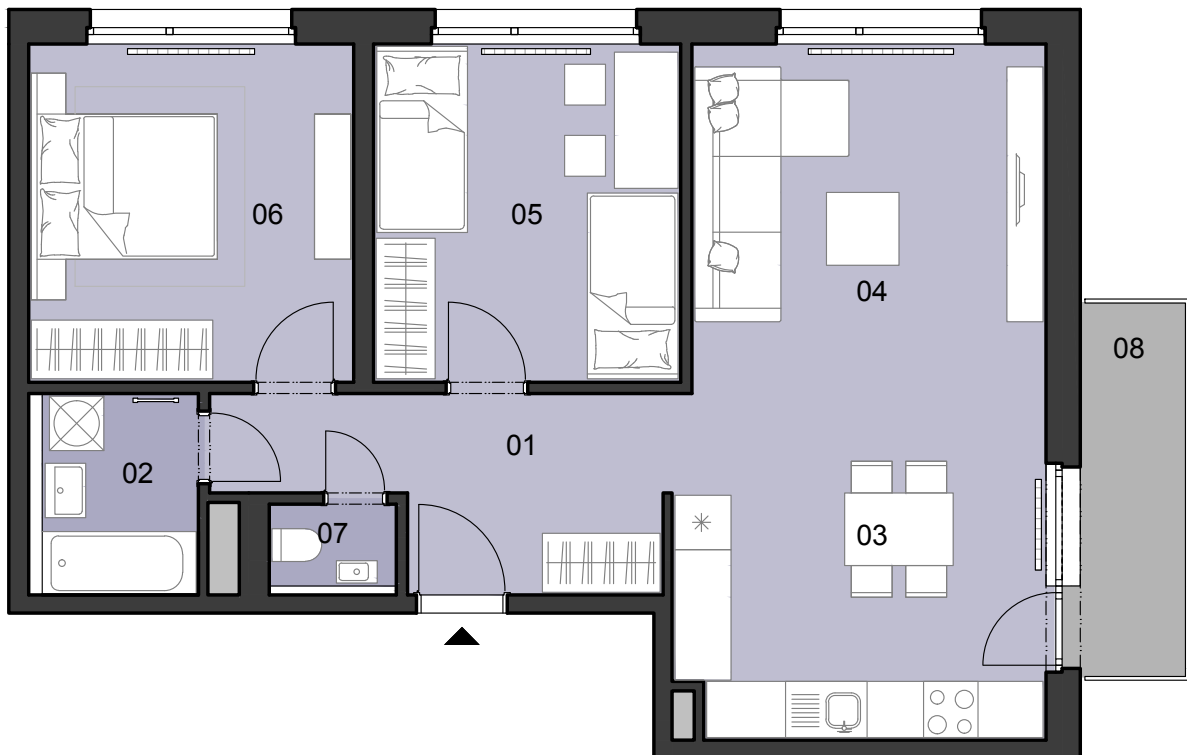

ČÍSLO BYTU
 APARTMENT NUMBER

C.2.13

**POČET OBYTNÝCH
 MIESTNOSTÍ**
 NUMBER OF ROOMS

3

INTERIÉR
 INTERIOR

70,7 m²

EXTERIÉR
 EXTERIOR

4,8 m²

LEGENDA MIESTNOSTÍ/LIST OF ROOMS

01	ZÁDVERIE/ENTRANCE HALL	8,6 m ²
02	KÚPEĽŇA/BATHROOM	4,2 m ²
03	KUCHYŇA/KITCHEN	11,0 m ²
04	OBÝVACIA IZBA/LIVING ROOM	19,6 m ²
05	IZBA/ROOM	12,6 m ²
06	IZBA/ROOM	13,3 m ²
07	WC/TOILET	1,4 m ²
08	BALKÓN/BALCONY	4,8 m ²