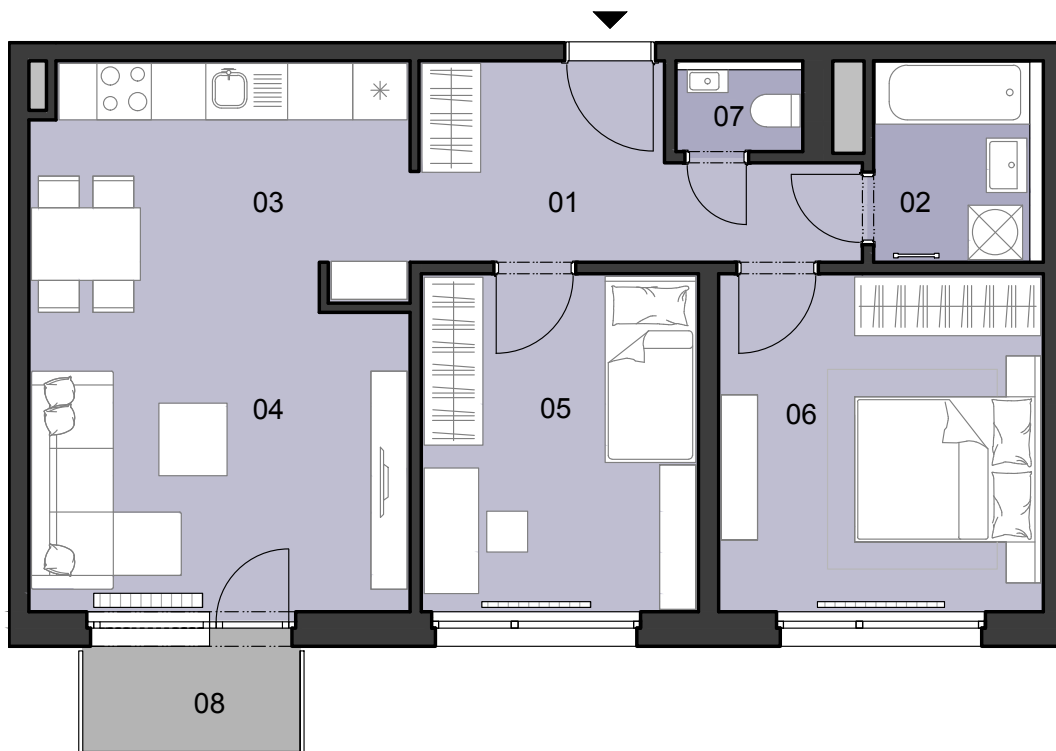

ČÍSLO BYTU
 APARTMENT NUMBER

C.2.11

**POČET OBYTNÝCH
 MIESTNOSTÍ**
 NUMBER OF ROOMS

3

INTERIÉR
 INTERIOR

63,9 m²

EXTERIÉR
 EXTERIOR

2,8 m²

LEGENDA MIESTNOSTÍ/LIST OF ROOMS

01	ZÁDVERIE/ENTRANCE HALL	8,5 m ²
02	KÚPEĽŇA/BATHROOM	4,2 m ²
03	KUCHYŇA/KITCHEN	9,5 m ²
04	OBÝVACIA IZBA/LIVING ROOM	15,6 m ²
05	IZBA/ROOM	11,4 m ²
06	IZBA/ROOM	13,3 m ²
07	WC/TOILET	1,4 m ²
08	BALKÓN/BALCONY	2,8 m ²