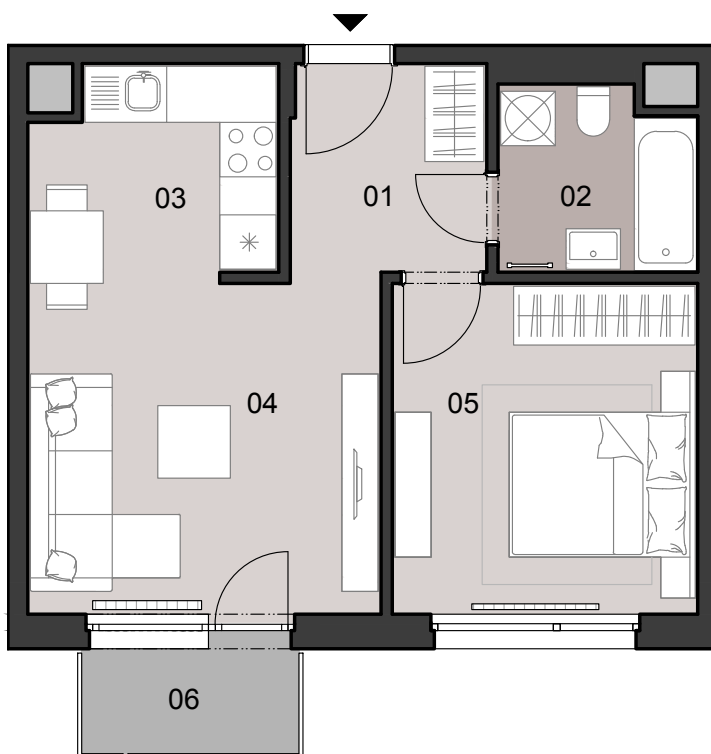

ČÍSLO BYTU
APARTMENT NUMBER

C.2.06

POČET OBYTNÝCH
MIESTNOSTÍ
NUMBER OF ROOMS

2

INTERIÉR
INTERIOR

42,1 m²

EXTERIÉR
EXTERIOR

2,8 m²

LEGENDA MIESTNOSTÍ/LIST OF ROOMS

01	ZÁDVERIE/ENTRANCE HALL	4,9 m ²
02	KÚPEĽŇA S WC/BATHROOM WITH TOILET	4,3 m ²
03	KUCHYNSKÝ KÚT/KITCHEN CORNER	6,0 m ²
04	OBÝVACIA IZBA/LIVING ROOM	14,6 m ²
05	IZBA/ROOM	12,3 m ²
06	BALKÓN/BALCONY	2,8 m ²