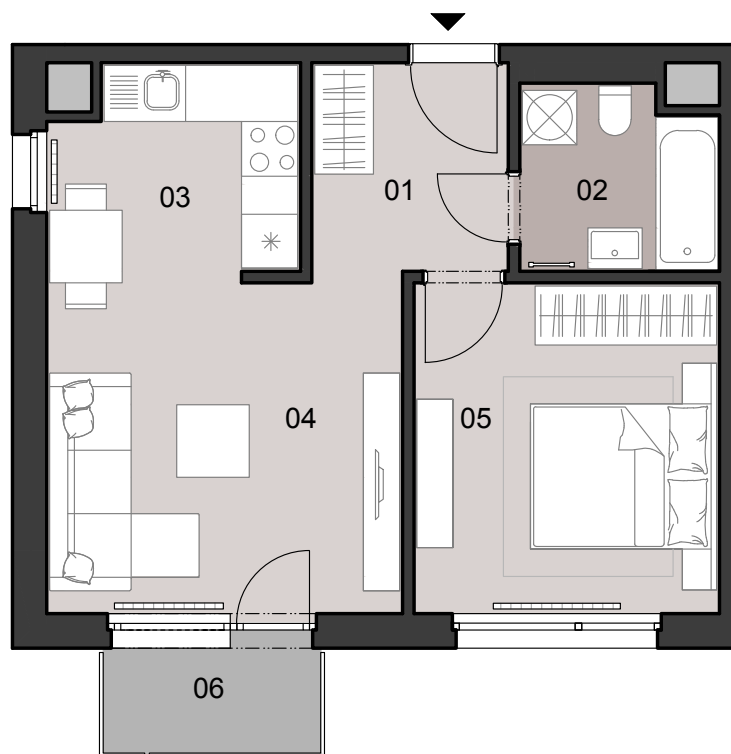

ČÍSLO BYTU
 APARTMENT NUMBER

C.2.05

**POČET OBYTNÝCH
 MIESTNOSTÍ**
 NUMBER OF ROOMS

2

INTERIÉR
 INTERIOR

42,3 m²

EXTERIÉR
 EXTERIOR

2,8 m²

LEGENDA MIESTNOSTÍ/LIST OF ROOMS

| | | |
|----|-----------------------------------|---------------------|
| 01 | ZÁDVERIE/ENTRANCE HALL | 5,0 m ² |
| 02 | KÚPEĽŇA S WC/BATHROOM WITH TOILET | 4,3 m ² |
| 03 | KUCHYNSKÝ KÚT/KITCHEN CORNER | 6,0 m ² |
| 04 | OBÝVACIA IZBA/LIVING ROOM | 14,7 m ² |
| 05 | IZBA/ROOM | 12,3 m ² |
| 06 | BALKÓN/BALCONY | 2,8 m ² |