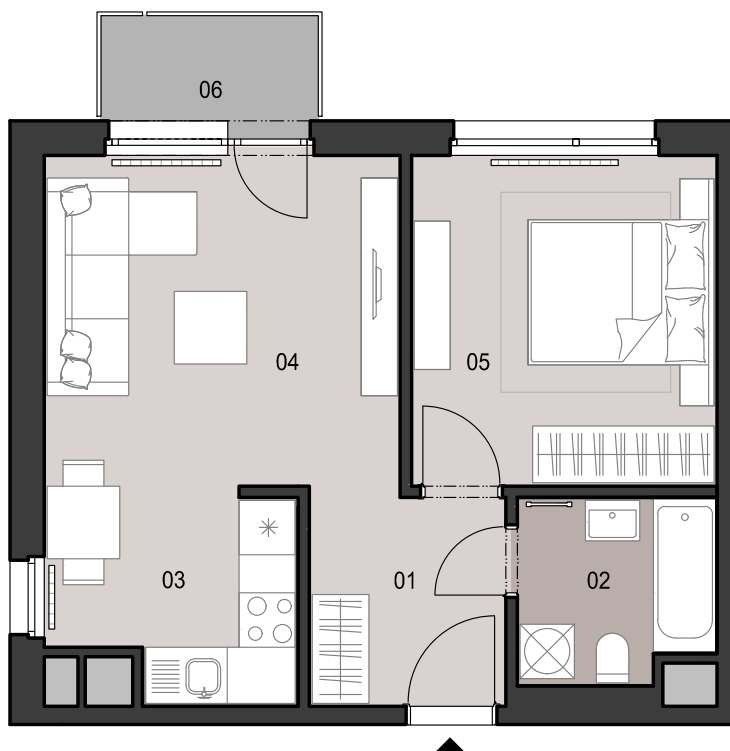

ČÍSLO BYTU
APARTMENT NUMBER

C.2.04

POČET OBYTNÝCH
MIESTNOSTÍ
NUMBER OF ROOMS

2

INTERIÉR
INTERIOR

42,0 m²

EXTERIÉR
EXTERIOR

2,8 m²

LEGENDA MIESTNOSTÍ/LIST OF ROOMS

01	ZÁDVERIE/ENTRANCE HALL	5,0 m ²
02	KÚPEĽŇA S WC/BATHROOM WITH TOILET	4,3 m ²
03	KUCHYNSKÝ KÚT/KITCHEN CORNER	5,7 m ²
04	OBÝVACIA IZBA/LIVING ROOM	14,7 m ²
05	IZBA/ROOM	12,3 m ²
06	BALKÓN/BALCONY	2,8 m ²