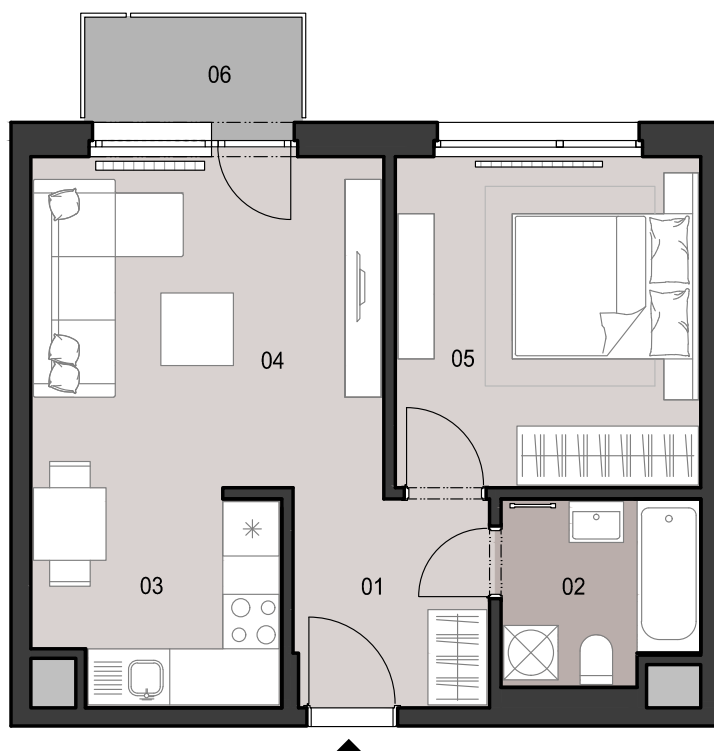

ČÍSLO BYTU  
APARTMENT NUMBER

C.2.02

POČET OBYTNÝCH  
MIESTNOSTÍ  
NUMBER OF ROOMS

2

INTERIÉR  
INTERIOR

42,1 m<sup>2</sup>

EXTERIÉR  
EXTERIOR

2,8 m<sup>2</sup>

**LEGENDA MIESTNOSTÍ/LIST OF ROOMS**

01	ZÁDVERIE/ENTRANCE HALL	4,9 m <sup>2</sup>
02	KÚPEĽŇA S WC/BATHROOM WITH TOILET	4,3 m <sup>2</sup>
03	KUCHYNSKÝ KÚT/KITCHEN CORNER	6,0 m <sup>2</sup>
04	OBÝVACIA IZBA/LIVING ROOM	14,6 m <sup>2</sup>
05	IZBA/ROOM	12,3 m <sup>2</sup>
06	BALKÓN/BALCONY	2,8 m <sup>2</sup>