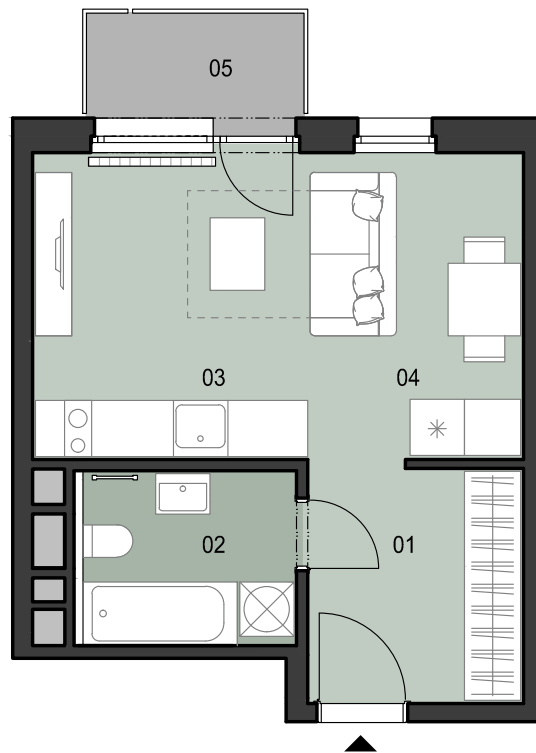

ČÍSLO BYTU
 APARTMENT NUMBER

C.2.01

**POČET OBYTNÝCH
 MIESTNOSTÍ**
 NUMBER OF ROOMS

1

INTERIÉR
 INTERIOR

29,2 m²

EXTERIÉR
 EXTERIOR

2,8 m²

LEGENDA MIESTNOSTÍ/LIST OF ROOMS

01	ZÁDVERIE/ENTRANCE HALL	6,3 m ²
02	KÚPEĽŇA S WC/BATHROOM WITH TOILET	4,7 m ²
03	KUCHYNSKÝ KÚT/KITCHEN CORNER	3,9 m ²
04	OBÝVACIA IZBA/LIVING ROOM	14,3 m ²
05	BALKÓN/BALCONY	2,8 m ²