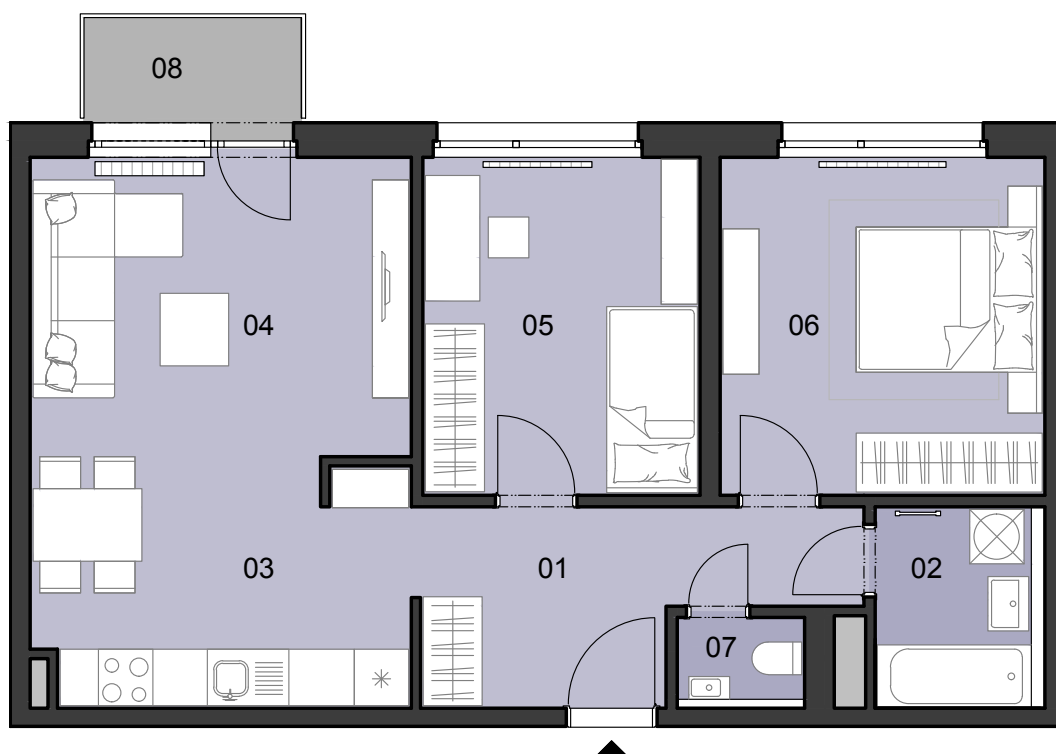

ČÍSLO BYTU
APARTMENT NUMBER

C.1.14

**POČET OBYTNÝCH
MIESTNOSTÍ**
NUMBER OF ROOMS

3

INTERIÉR
INTERIOR

63,9 m²

EXTERIÉR
EXTERIOR

2,8 m²

LEGENDA MIESTNOSTÍ/LIST OF ROOMS

| | | |
|----|---------------------------|---------------------|
| 01 | ZÁDVERIE/ENTRANCE HALL | 8,5 m ² |
| 02 | KÚPEĽŇA/BATHROOM | 4,2 m ² |
| 03 | KUCHYŇA/KITCHEN | 9,5 m ² |
| 04 | OBÝVACIA IZBA/LIVING ROOM | 15,6 m ² |
| 05 | IZBA/ROOM | 11,4 m ² |
| 06 | IZBA/ROOM | 13,3 m ² |
| 07 | WC/TOILET | 1,4 m ² |
| 08 | BALKÓN/BALCONY | 2,8 m ² |