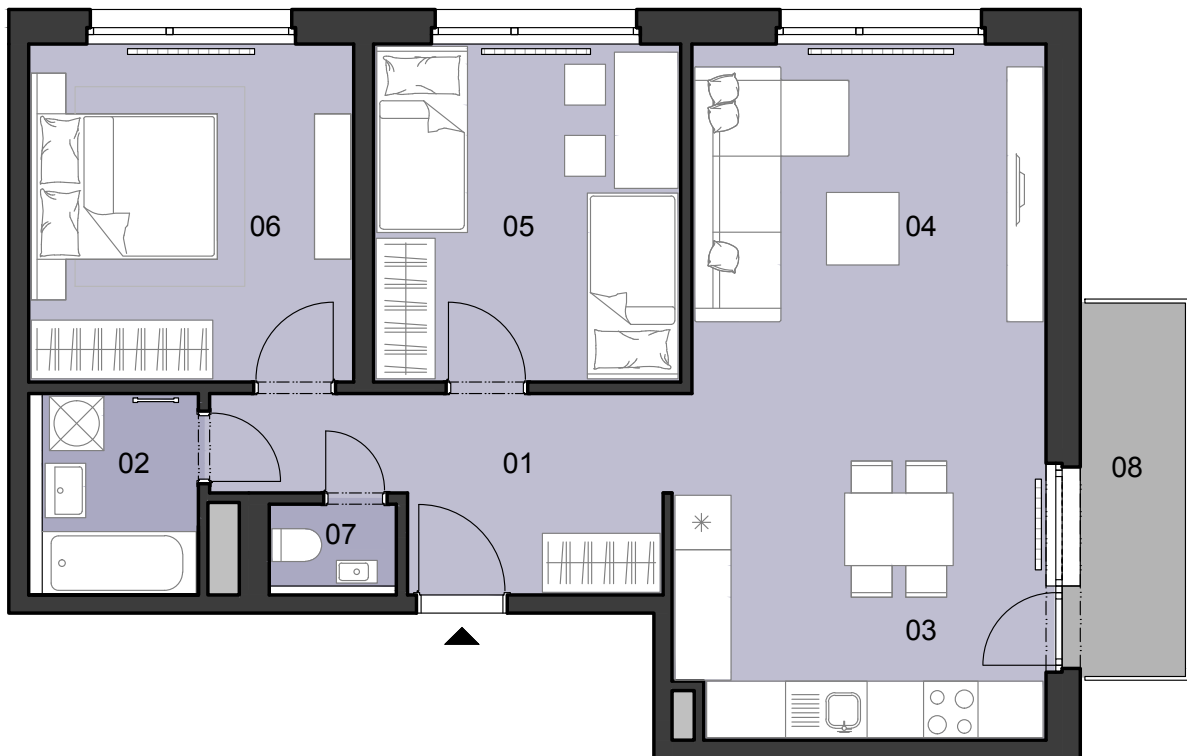

ČÍSLO BYTU
 APARTMENT NUMBER

C.1.13

**POČET OBYTNÝCH
 MIESTNOSTÍ**
 NUMBER OF ROOMS

3

INTERIÉR
 INTERIOR

70,7 m²

EXTERIÉR
 EXTERIOR

4,8 m²

LEGENDA MIESTNOSTÍ/LIST OF ROOMS

01	ZÁDVERIE/ENTRANCE HALL	8,6 m ²
02	KÚPEĽŇA/BATHROOM	4,2 m ²
03	KUCHYŇA/KITCHEN	11,0 m ²
04	OBÝVACIA IZBA/LIVING ROOM	19,6 m ²
05	IZBA/ROOM	12,6 m ²
06	IZBA/ROOM	13,3 m ²
07	WC/TOILET	1,4 m ²
08	BALKÓN/BALCONY	4,8 m ²