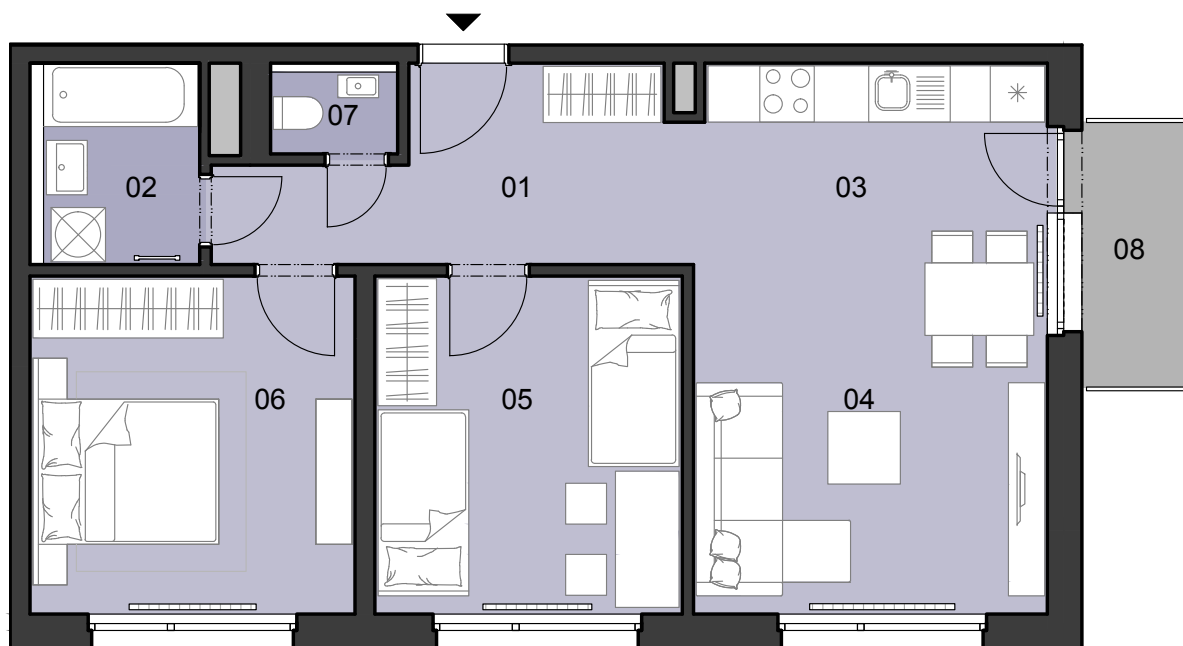

ČÍSLO BYTU  
APARTMENT NUMBER

C.1.12

POČET OBYTNÝCH  
MIESTNOSTÍ  
NUMBER OF ROOMS

3

INTERIÉR  
INTERIOR

64,2 m<sup>2</sup>

EXTERIÉR  
EXTERIOR

3,4 m<sup>2</sup>

**LEGENDA MIESTNOSTÍ/LIST OF ROOMS**

01	ZÁDVERIE/ENTRANCE HALL	8,6 m <sup>2</sup>
02	KÚPEĽŇA/BATHROOM	4,2 m <sup>2</sup>
03	KUCHYŇA/KITCHEN	9,1 m <sup>2</sup>
04	OBÝVACIA IZBA/LIVING ROOM	15,0 m <sup>2</sup>
05	IZBA/ROOM	12,6 m <sup>2</sup>
06	IZBA/ROOM	13,3 m <sup>2</sup>
07	WC/TOILET	1,4 m <sup>2</sup>
08	BALKÓN/BALCONY	3,4 m <sup>2</sup>