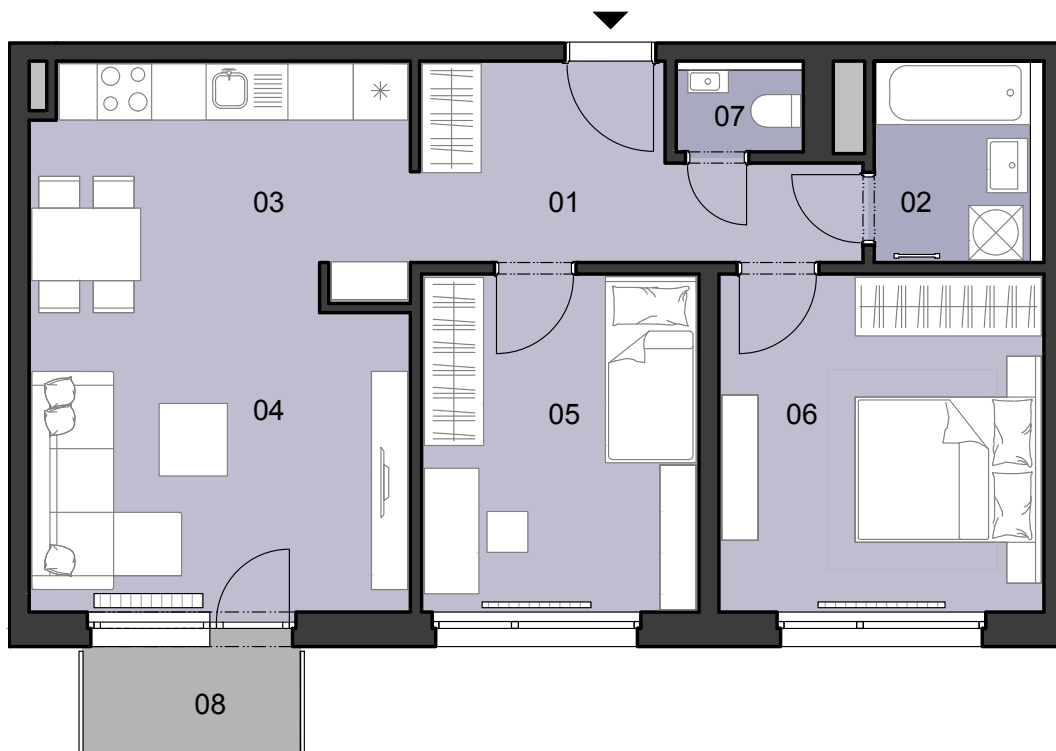

ČÍSLO BYTU
 APARTMENT NUMBER

C.1.11

**POČET OBYTNÝCH
 MIESTNOSTÍ**
 NUMBER OF ROOMS

3

INTERIÉR
 INTERIOR

63,9 m²

EXTERIÉR
 EXTERIOR

2,8 m²

LEGENDA MIESTNOSTÍ/LIST OF ROOMS

01	ZÁDVERIE/ENTRANCE HALL	8,5 m ²
02	KÚPEĽŇA/BATHROOM	4,2 m ²
03	KUCHYŇA/KITCHEN	9,5 m ²
04	OBÝVACIA IZBA/LIVING ROOM	15,6 m ²
05	IZBA/ROOM	11,4 m ²
06	IZBA/ROOM	13,3 m ²
07	WC/TOILET	1,4 m ²
08	BALKÓN/BALCONY	2,8 m ²