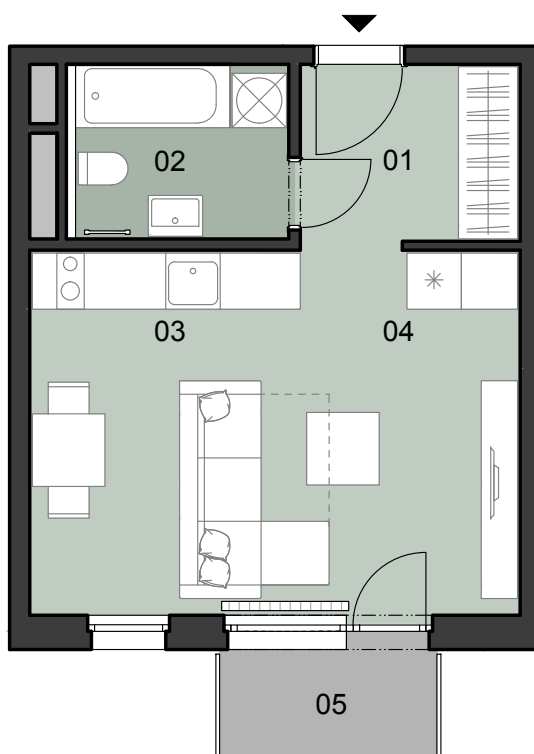

ČÍSLO BYTU
APARTMENT NUMBER

C.1.08

POČET OBYTNÝCH
MIESTNOSTÍ
NUMBER OF ROOMS

1

INTERIÉR
INTERIOR

31,3 m²

EXTERIÉR
EXTERIOR

2,8 m²

LEGENDA MIESTNOSTÍ/LIST OF ROOMS

01	ZÁDVERIE/ENTRANCE HALL	4,8 m ²
02	KÚPEĽŇA S WC/BATHROOM WITH TOILET	4,7 m ²
03	KUCHYNSKÝ KÚT/KITCHEN CORNER	3,9 m ²
04	OBÝVACIA IZBA/LIVING ROOM	17,9 m ²
05	BALKÓN/BALCONY	2,8 m ²