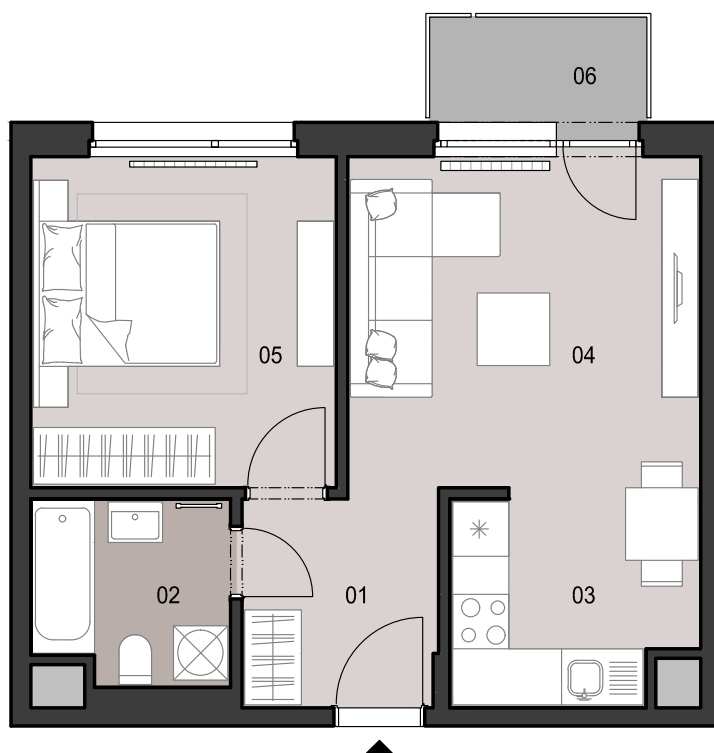

ČÍSLO BYTU
APARTMENT NUMBER

C.1.02

POČET OBYTNÝCH
MIESTNOSTÍ
NUMBER OF ROOMS

2

INTERIÉR
INTERIOR

42,1 m²

EXTERIÉR
EXTERIOR

2,8 m²

LEGENDA MIESTNOSTÍ/LIST OF ROOMS

01	ZÁDVERIE/ENTRANCE HALL	4,9 m ²
02	KÚPEĽŇA S WC/BATHROOM WITH TOILET	4,3 m ²
03	KUCHYNSKÝ KÚT/KITCHEN CORNER	6,0 m ²
04	OBÝVACIA IZBA/LIVING ROOM	14,6 m ²
05	IZBA/ROOM	12,3 m ²
06	BALKÓN/BALCONY	2,8 m ²