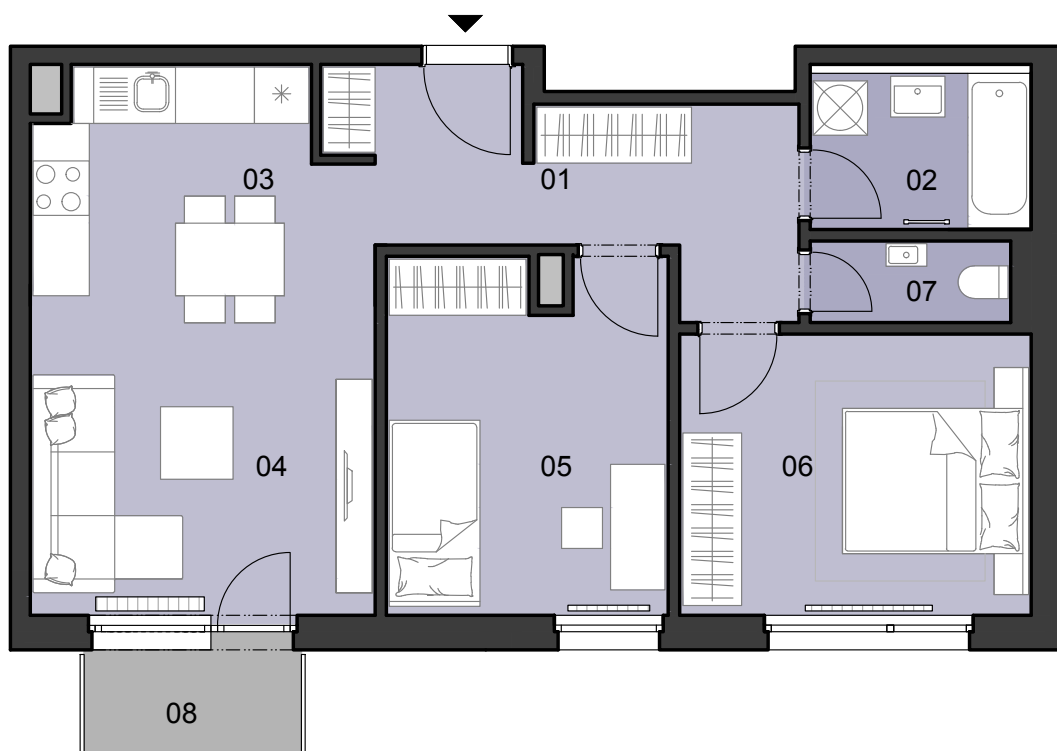

ČÍSLO BYTU
APARTMENT NUMBER

B.6.08

**POČET OBYTNÝCH
MIESTNOSTÍ**
NUMBER OF ROOMS

3

INTERIÉR
INTERIOR

62,0 m²

EXTERIÉR
EXTERIOR

2,8 m²

LEGENDA MIESTNOSTÍ/LIST OF ROOMS

01	ZÁDVERIE/ENTRANCE HALL	9,6 m ²
02	KÚPEĽŇA/BATHROOM	4,4 m ²
03	KUCHYŇA/KITCHEN	8,6 m ²
04	OBÝVACIA IZBA/LIVING ROOM	13,4 m ²
05	IZBA/ROOM	12,0 m ²
06	IZBA/ROOM	12,0 m ²
07	WC/TOILET	2,0 m ²
08	BALKÓN/BALCONY	2,8 m ²