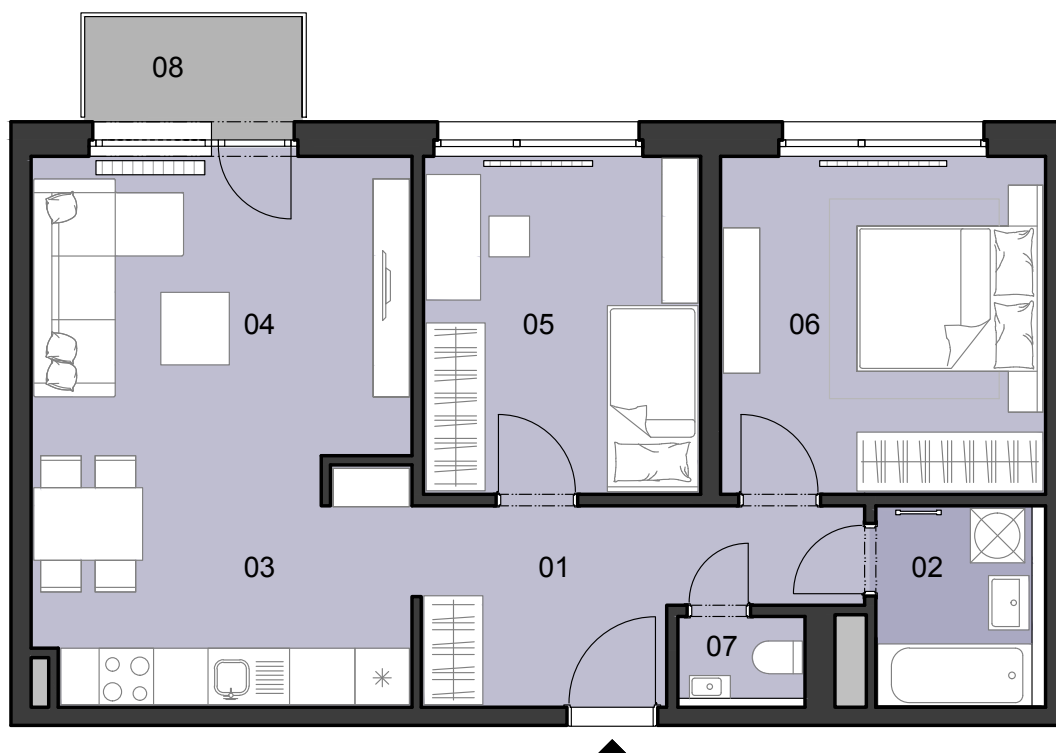

ČÍSLO BYTU
APARTMENT NUMBER

B.5.14

**POČET OBYTNÝCH
MIESTNOSTÍ**
NUMBER OF ROOMS

3

INTERIÉR
INTERIOR

63,9 m²

EXTERIÉR
EXTERIOR

2,8 m²

LEGENDA MIESTNOSTÍ/LIST OF ROOMS

| | | |
|----|---------------------------|---------------------|
| 01 | ZÁDVERIE/ENTRANCE HALL | 8,5 m ² |
| 02 | KÚPEĽŇA/BATHROOM | 4,2 m ² |
| 03 | KUCHYŇA/KITCHEN | 9,5 m ² |
| 04 | OBÝVACIA IZBA/LIVING ROOM | 15,6 m ² |
| 05 | IZBA/ROOM | 11,4 m ² |
| 06 | IZBA/ROOM | 13,3 m ² |
| 07 | WC/TOILET | 1,4 m ² |
| 08 | BALKÓN/BALCONY | 2,8 m ² |