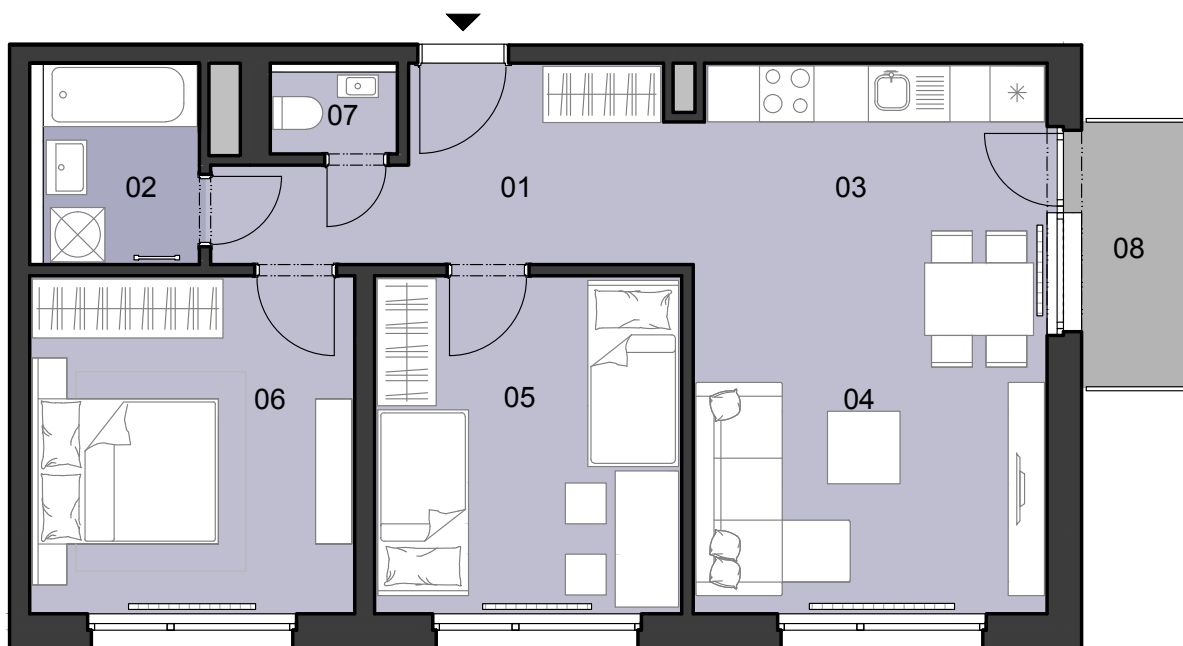

ČÍSLO BYTU
APARTMENT NUMBER

B.5.12

**POČET OBYTNÝCH
MIESTNOSTÍ**
NUMBER OF ROOMS

3

INTERIÉR
INTERIOR

64,2 m²

EXTERIÉR
EXTERIOR

3,4 m²

LEGENDA MIESTNOSTÍ/LIST OF ROOMS

| | | |
|----|---------------------------|---------------------|
| 01 | ZÁDVERIE/ENTRANCE HALL | 8,6 m ² |
| 02 | KÚPEĽŇA/BATHROOM | 4,2 m ² |
| 03 | KUCHYŇA/KITCHEN | 9,1 m ² |
| 04 | OBÝVACIA IZBA/LIVING ROOM | 15,0 m ² |
| 05 | IZBA/ROOM | 12,6 m ² |
| 06 | IZBA/ROOM | 13,3 m ² |
| 07 | WC/TOILET | 1,4 m ² |
| 08 | BALKÓN/BALCONY | 3,4 m ² |