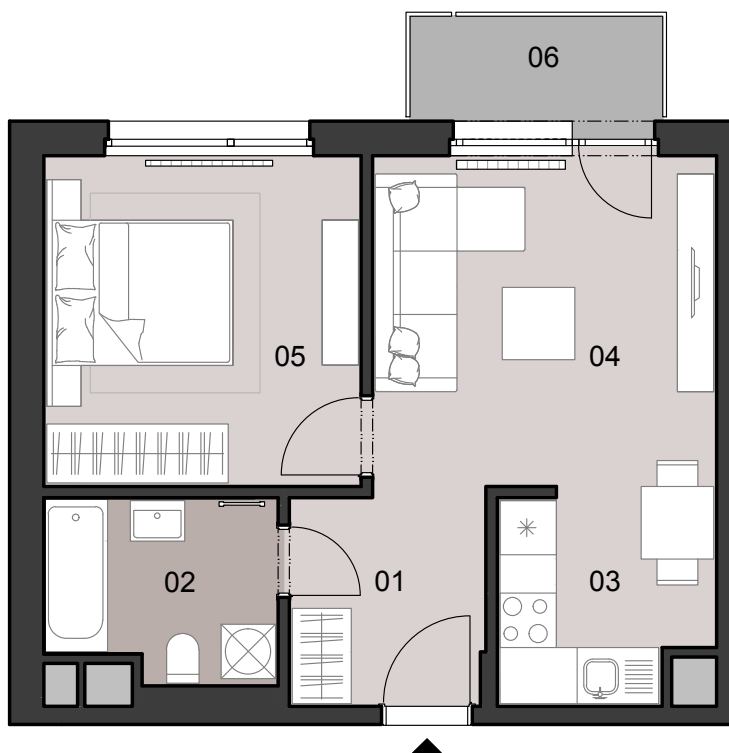

ČÍSLO BYTU
APARTMENT NUMBER

B.5.04

POČET OBYTNÝCH
MIESTNOSTÍ
NUMBER OF ROOMS

2

INTERIÉR
INTERIOR

42,0 m²

EXTERIÉR
EXTERIOR

3,2 m²

LEGENDA MIESTNOSTÍ/LIST OF ROOMS

01	ZÁDVERIE/ENTRANCE HALL	4,9 m ²
02	KÚPEĽŇA S WC/BATHROOM WITH TOILET	5,0 m ²
03	KUCHYNSKÝ KÚT/KITCHEN CORNER	5,2 m ²
04	OBÝVACIA IZBA/LIVING ROOM	14,2 m ²
05	IZBA/ROOM	12,7 m ²
06	BALKÓN/BALCONY	3,2 m ²