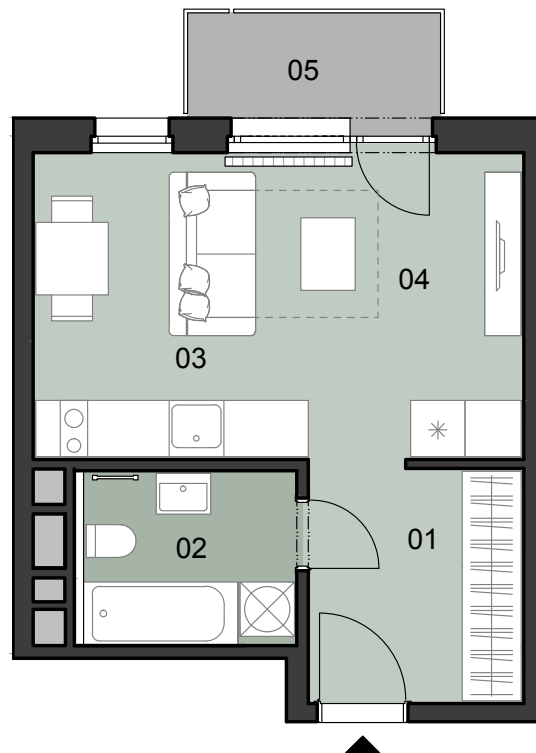

ČÍSLO BYTU
 APARTMENT NUMBER

B.5.01

**POČET OBYTNÝCH
 MIESTNOSTÍ**
 NUMBER OF ROOMS

1

INTERIÉR
 INTERIOR

29,2 m²

EXTERIÉR
 EXTERIOR

3,2 m²

LEGENDA MIESTNOSTÍ/LIST OF ROOMS

01	ZÁDVERIE/ENTRANCE HALL	6,3 m ²
02	KÚPEĽŇA S WC/BATHROOM WITH TOILET	4,7 m ²
03	KUCHYNSKÝ KÚT/KITCHEN CORNER	3,9 m ²
04	OBÝVACIA IZBA/LIVING ROOM	14,3 m ²
05	BALKÓN/BALCONY	3,2 m ²