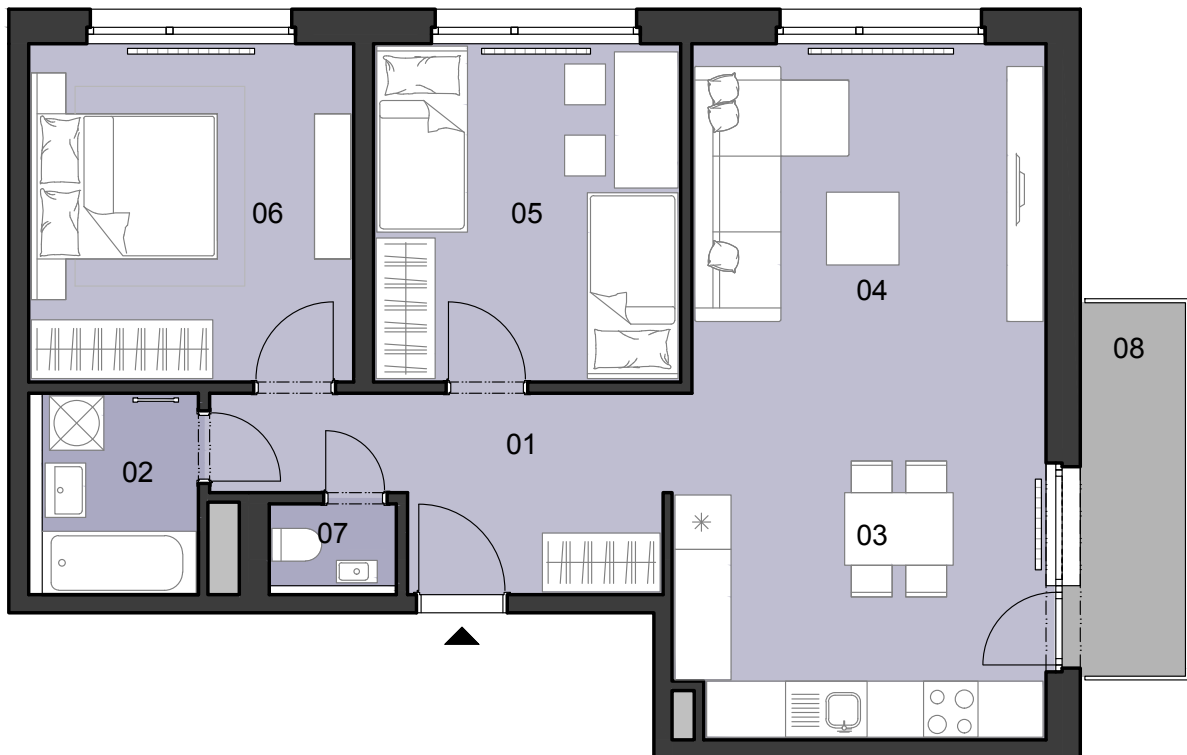

ČÍSLO BYTU
 APARTMENT NUMBER

B.4.13

**POČET OBYTNÝCH
 MIESTNOSTÍ**
 NUMBER OF ROOMS

3

INTERIÉR
 INTERIOR

70,7 m²

EXTERIÉR
 EXTERIOR

4,8 m²

LEGENDA MIESTNOSTÍ/LIST OF ROOMS

01	ZÁDVERIE/ENTRANCE HALL	8,6 m ²
02	KÚPEĽŇA/BATHROOM	4,2 m ²
03	KUCHYŇA/KITCHEN	11,0 m ²
04	OBÝVACIA IZBA/LIVING ROOM	19,6 m ²
05	IZBA/ROOM	12,6 m ²
06	IZBA/ROOM	13,3 m ²
07	WC/TOILET	1,4 m ²
08	BALKÓN/BALCONY	4,8 m ²