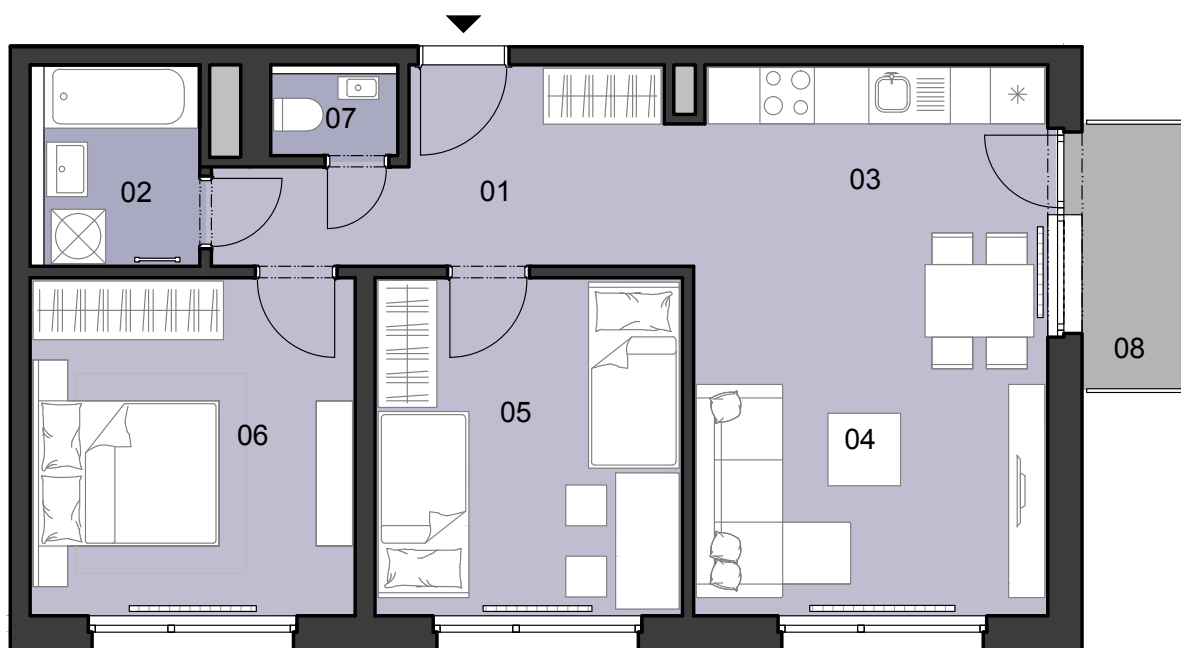

ČÍSLO BYTU
APARTMENT NUMBER

B.4.12

POČET OBYTNÝCH
MIESTNOSTÍ
NUMBER OF ROOMS

3

INTERIÉR
INTERIOR

64,2 m²

EXTERIÉR
EXTERIOR

3,4 m²

LEGENDA MIESTNOSTÍ/LIST OF ROOMS

01	ZÁDVERIE/ENTRANCE HALL	8,6 m ²
02	KÚPEĽŇA/BATHROOM	4,2 m ²
03	KUCHYŇA/KITCHEN	9,1 m ²
04	OBÝVACIA IZBA/LIVING ROOM	15,0 m ²
05	IZBA/ROOM	12,6 m ²
06	IZBA/ROOM	13,3 m ²
07	WC/TOILET	1,4 m ²
08	BALKÓN/BALCONY	3,4 m ²