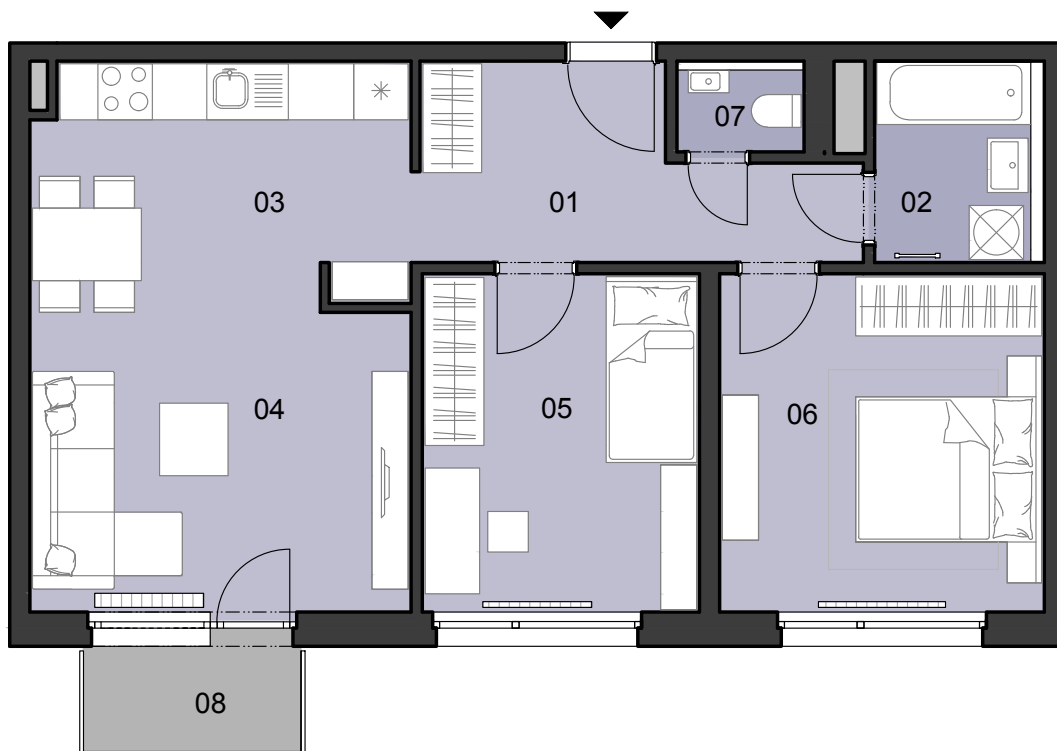

ČÍSLO BYTU
 APARTMENT NUMBER

B.4.11

**POČET OBYTNÝCH
 MIESTNOSTÍ**
 NUMBER OF ROOMS

3

INTERIÉR
 INTERIOR

63,9 m²

EXTERIÉR
 EXTERIOR

2,8 m²

LEGENDA MIESTNOSTÍ/LIST OF ROOMS

01	ZÁDVERIE/ENTRANCE HALL	8,5 m ²
02	KÚPEĽŇA/BATHROOM	4,2 m ²
03	KUCHYŇA/KITCHEN	9,5 m ²
04	OBÝVACIA IZBA/LIVING ROOM	15,6 m ²
05	IZBA/ROOM	11,4 m ²
06	IZBA/ROOM	13,3 m ²
07	WC/TOILET	1,4 m ²
08	BALKÓN/BALCONY	2,8 m ²