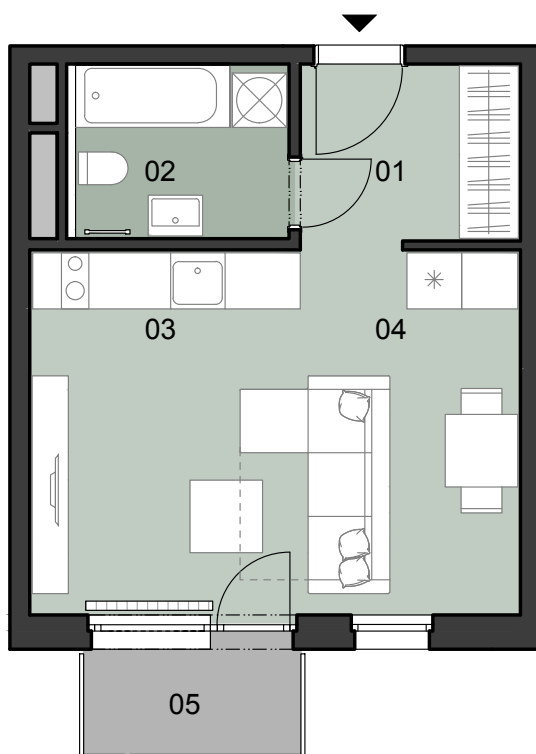

ČÍSLO BYTU
APARTMENT NUMBER

B.4.08

**POČET OBYTNÝCH
MIESTNOSTÍ**
NUMBER OF ROOMS

1

INTERIÉR
INTERIOR

31,3 m²

EXTERIÉR
EXTERIOR

2,8 m²

LEGENDA MIESTNOSTÍ/LIST OF ROOMS

01	ZÁDVERIE/ENTRANCE HALL	4,8 m ²
02	KÚPEĽŇA S WC/BATHROOM WITH TOILET	4,7 m ²
03	KUCHYNSKÝ KÚT/KITCHEN CORNER	3,9 m ²
04	OBÝVACIA IZBA/LIVING ROOM	17,9 m ²
05	BALKÓN/BALCONY	2,8 m ²