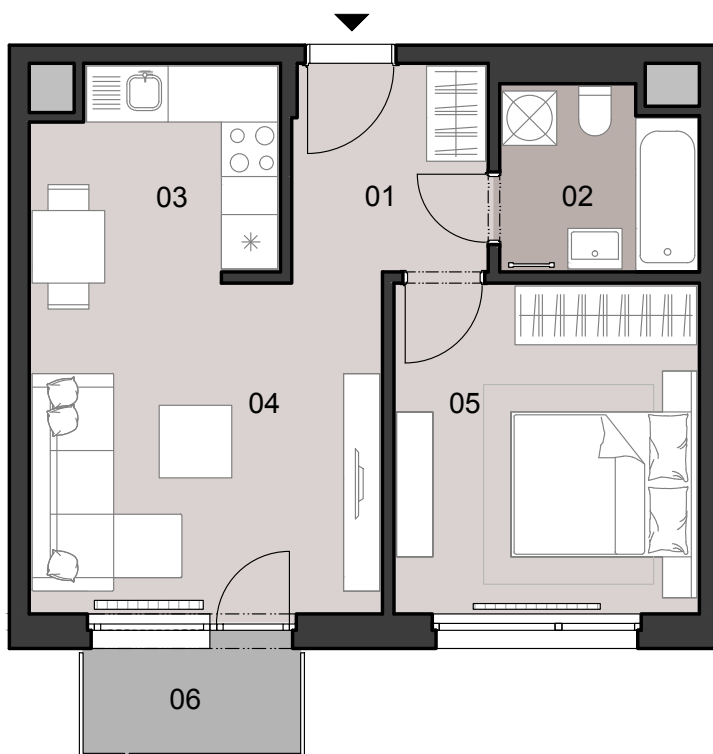

ČÍSLO BYTU
APARTMENT NUMBER

B.4.06

POČET OBYTNÝCH
MIESTNOSTÍ
NUMBER OF ROOMS

2

INTERIÉR
INTERIOR

42,1 m²

EXTERIÉR
EXTERIOR

2,8 m²

LEGENDA MIESTNOSTÍ/LIST OF ROOMS

01	ZÁDVERIE/ENTRANCE HALL	4,9 m ²
02	KÚPEĽŇA S WC/BATHROOM WITH TOILET	4,3 m ²
03	KUCHYNSKÝ KÚT/KITCHEN CORNER	6,0 m ²
04	OBÝVACIA IZBA/LIVING ROOM	14,6 m ²
05	IZBA/ROOM	12,3 m ²
06	BALKÓN/BALCONY	2,8 m ²