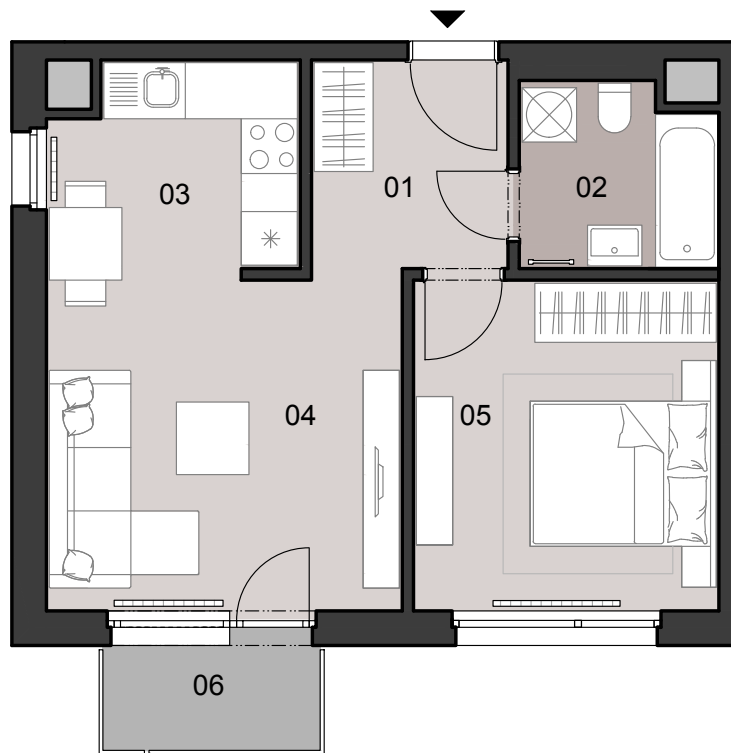

ČÍSLO BYTU
 APARTMENT NUMBER

B.4.05

**POČET OBYTNÝCH
 MIESTNOSTÍ**
 NUMBER OF ROOMS

2

INTERIÉR
 INTERIOR

42,3 m²

EXTERIÉR
 EXTERIOR

2,8 m²

LEGENDA MIESTNOSTÍ/LIST OF ROOMS

01	ZÁDVERIE/ENTRANCE HALL	5,0 m ²
02	KÚPEĽŇA S WC/BATHROOM WITH TOILET	4,3 m ²
03	KUCHYNSKÝ KÚT/KITCHEN CORNER	6,0 m ²
04	OBÝVACIA IZBA/LIVING ROOM	14,7 m ²
05	IZBA/ROOM	12,3 m ²
06	BALKÓN/BALCONY	2,8 m ²