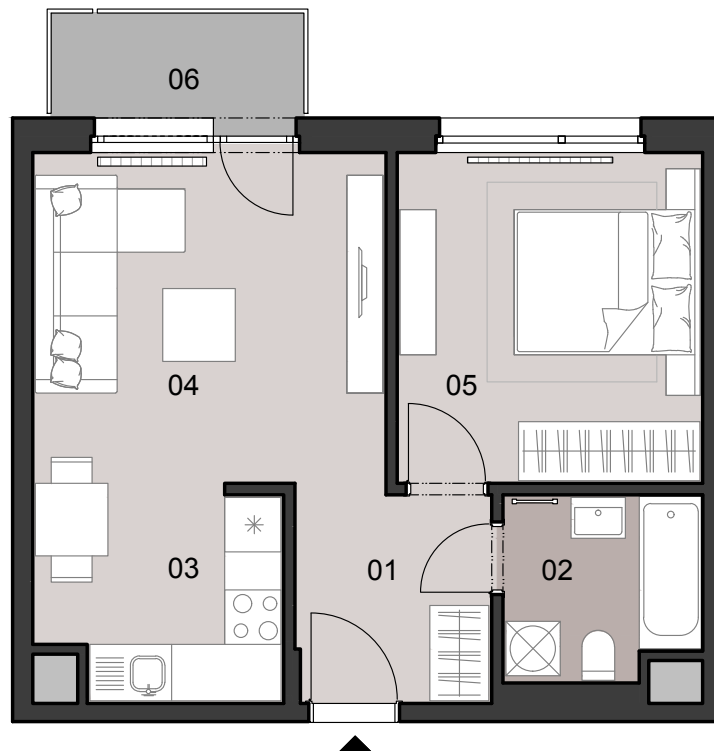

ČÍSLO BYTU  
APARTMENT NUMBER

B.4.03

POČET OBYTNÝCH  
MIESTNOSTÍ  
NUMBER OF ROOMS

2

INTERIÉR  
INTERIOR

42,1 m<sup>2</sup>

EXTERIÉR  
EXTERIOR

3,2 m<sup>2</sup>

**LEGENDA MIESTNOSTÍ/LIST OF ROOMS**

01	ZÁDVERIE/ENTRANCE HALL	4,9 m <sup>2</sup>
02	KÚPEĽŇA S WC/BATHROOM WITH TOILET	4,3 m <sup>2</sup>
03	KUCHYNSKÝ KÚT/KITCHEN CORNER	6,0 m <sup>2</sup>
04	OBÝVACIA IZBA/LIVING ROOM	14,6 m <sup>2</sup>
05	IZBA/ROOM	12,3 m <sup>2</sup>
06	BALKÓN/BALCONY	3,2 m <sup>2</sup>