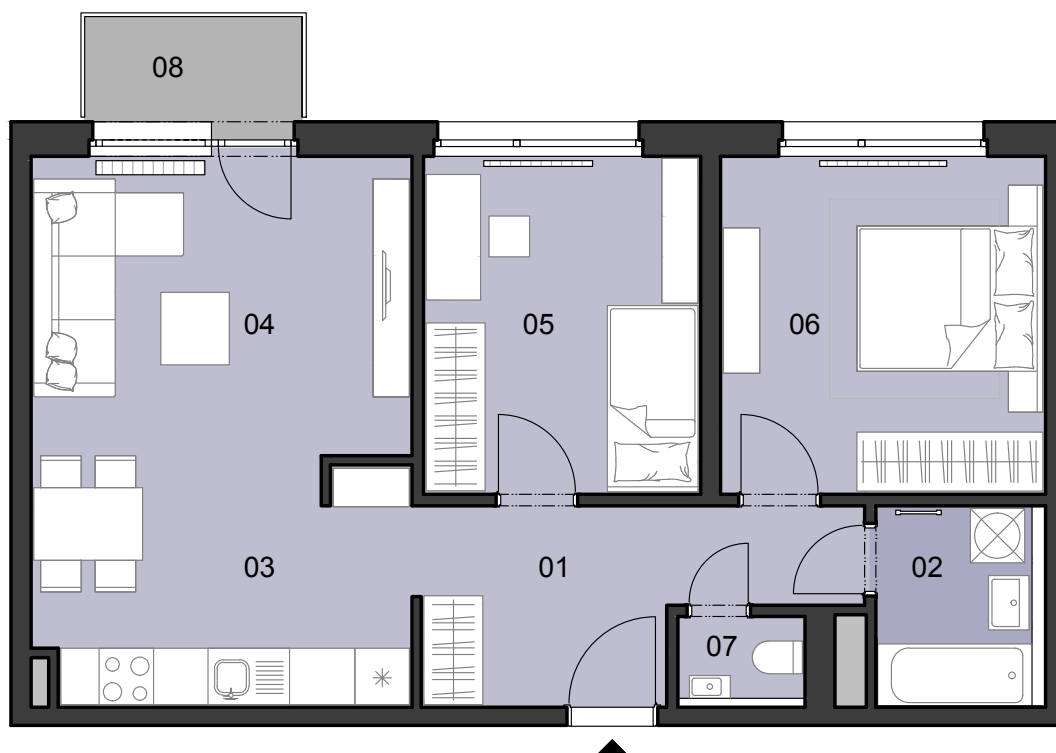

ČÍSLO BYTU
APARTMENT NUMBER

B.3.14

**POČET OBYTNÝCH
MIESTNOSTÍ**
NUMBER OF ROOMS

3

INTERIÉR
INTERIOR

63,9 m²

EXTERIÉR
EXTERIOR

2,8 m²

LEGENDA MIESTNOSTÍ/LIST OF ROOMS

01	ZÁDVERIE/ENTRANCE HALL	8,5 m ²
02	KÚPEĽŇA/BATHROOM	4,2 m ²
03	KUCHYŇA/KITCHEN	9,5 m ²
04	OBÝVACIA IZBA/LIVING ROOM	15,6 m ²
05	IZBA/ROOM	11,4 m ²
06	IZBA/ROOM	13,3 m ²
07	WC/TOILET	1,4 m ²
08	BALKÓN/BALCONY	2,8 m ²