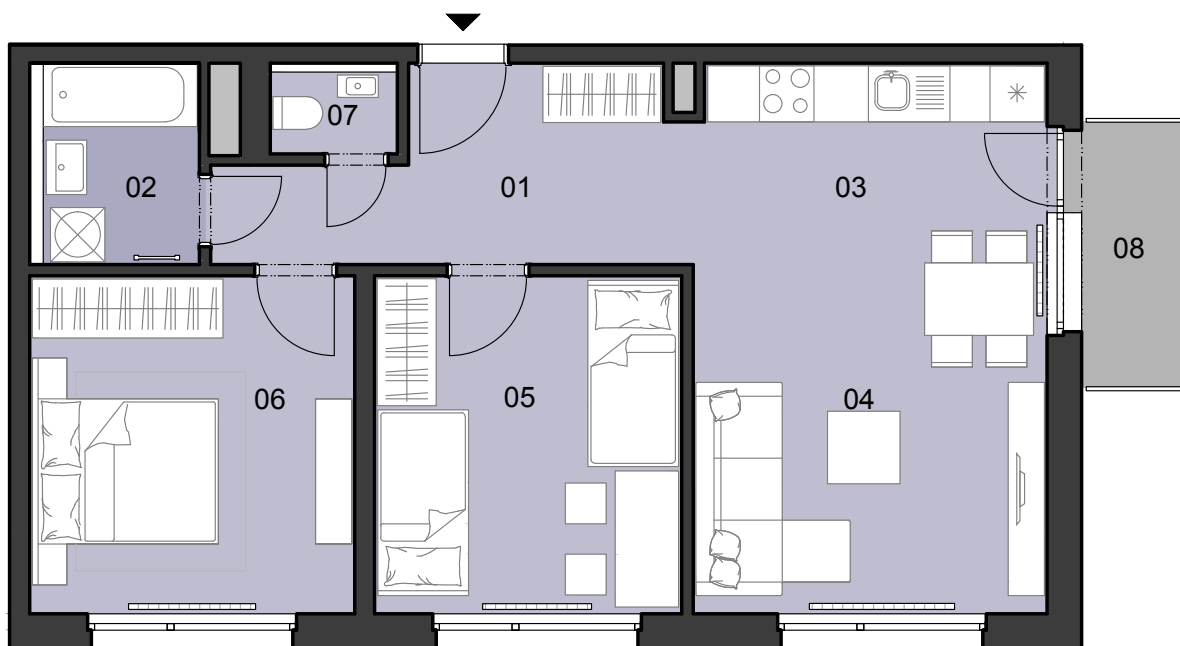

ČÍSLO BYTU
APARTMENT NUMBER

B.3.12

**POČET OBYTNÝCH
MIESTNOSTÍ**
NUMBER OF ROOMS

3

INTERIÉR
INTERIOR

64,2 m²

EXTERIÉR
EXTERIOR

3,4 m²

LEGENDA MIESTNOSTÍ/LIST OF ROOMS

01	ZÁDVERIE/ENTRANCE HALL	8,6 m ²
02	KÚPEĽŇA/BATHROOM	4,2 m ²
03	KUCHYŇA/KITCHEN	9,1 m ²
04	OBÝVACIA IZBA/LIVING ROOM	15,0 m ²
05	IZBA/ROOM	12,6 m ²
06	IZBA/ROOM	13,3 m ²
07	WC/TOILET	1,4 m ²
08	BALKÓN/BALCONY	3,4 m ²