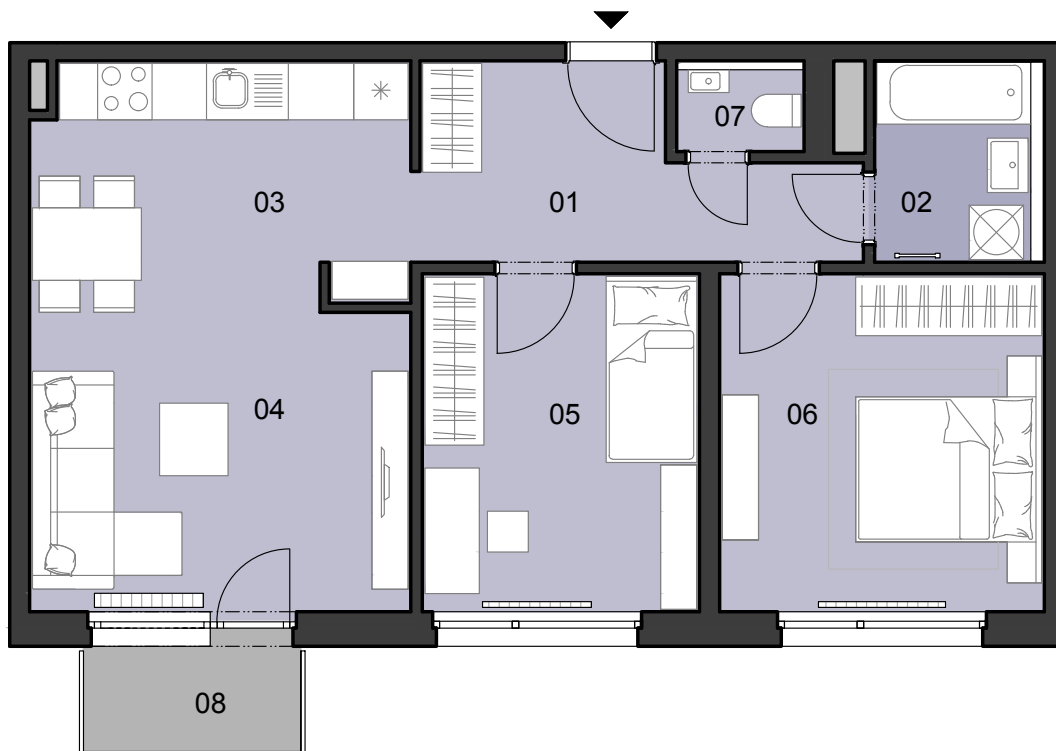

ČÍSLO BYTU
 APARTMENT NUMBER

B.3.11

**POČET OBYTNÝCH
 MIESTNOSTÍ**
 NUMBER OF ROOMS

3

INTERIÉR
 INTERIOR

63,9 m²

EXTERIÉR
 EXTERIOR

2,8 m²

LEGENDA MIESTNOSTÍ/LIST OF ROOMS

01	ZÁDVERIE/ENTRANCE HALL	8,5 m ²
02	KÚPEĽŇA/BATHROOM	4,2 m ²
03	KUCHYŇA/KITCHEN	9,5 m ²
04	OBÝVACIA IZBA/LIVING ROOM	15,6 m ²
05	IZBA/ROOM	11,4 m ²
06	IZBA/ROOM	13,3 m ²
07	WC/TOILET	1,4 m ²
08	BALKÓN/BALCONY	2,8 m ²