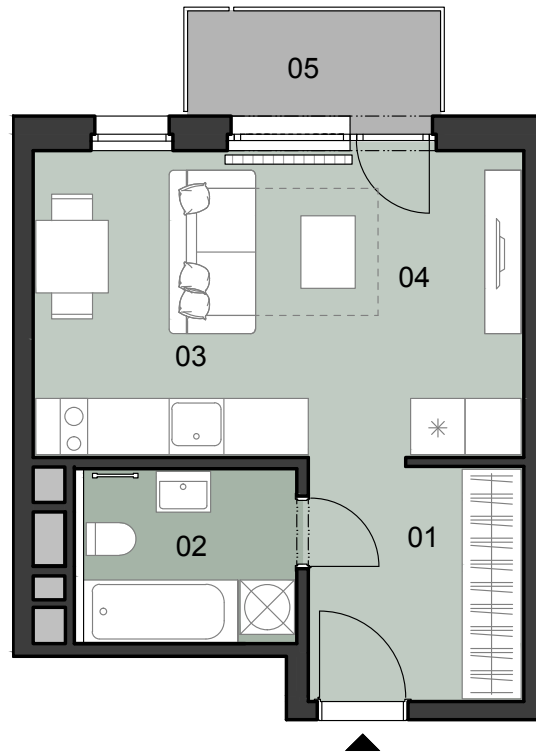

ČÍSLO BYTU
 APARTMENT NUMBER

B.3.01

**POČET OBYTNÝCH
 MIESTNOSTÍ**
 NUMBER OF ROOMS

1

INTERIÉR
 INTERIOR

29,2 m²

EXTERIÉR
 EXTERIOR

3,2 m²

LEGENDA MIESTNOSTÍ/LIST OF ROOMS

01	ZÁDVERIE/ENTRANCE HALL	6,3 m ²
02	KÚPEĽŇA S WC/BATHROOM WITH TOILET	4,7 m ²
03	KUCHYNSKÝ KÚT/KITCHEN CORNER	3,9 m ²
04	OBÝVACIA IZBA/LIVING ROOM	14,3 m ²
05	BALKÓN/BALCONY	3,2 m ²