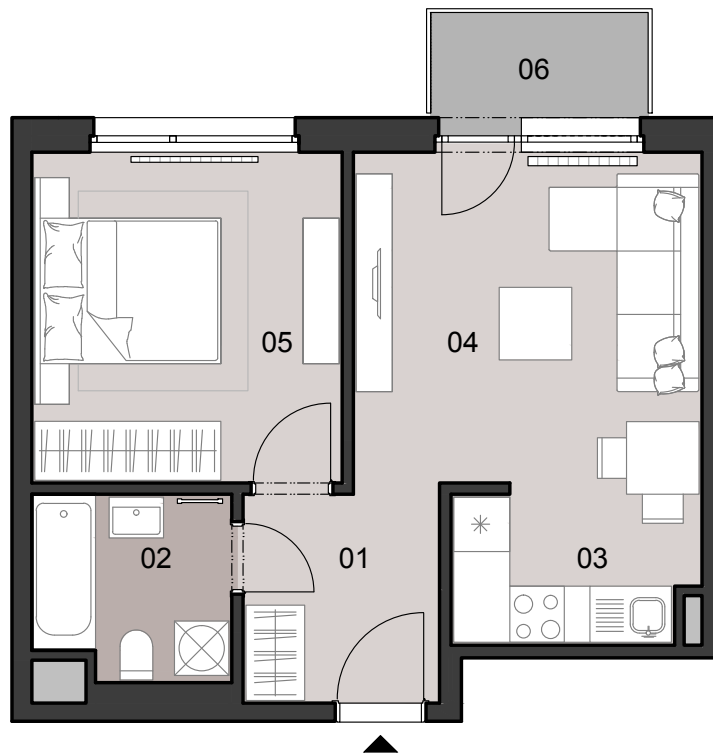

ČÍSLO BYTU
 APARTMENT NUMBER

B.2.15

**POČET OBYTNÝCH
 MIESTNOSTÍ**
 NUMBER OF ROOMS

2

INTERIÉR
 INTERIOR

40,5 m²

EXTERIÉR
 EXTERIOR

2,8 m²

LEGENDA MIESTNOSTÍ/LIST OF ROOMS

01	ZÁDVERIE/ENTRANCE HALL	5,0 m ²
02	KÚPEĽŇA S WC/BATHROOM WITH TOILET	4,3 m ²
03	KUCHYNSKÝ KÚT/KITCHEN CORNER	4,4 m ²
04	OBÝVACIA IZBA/LIVING ROOM	14,4 m ²
05	IZBA/ROOM	12,4 m ²
06	BALKÓN/BALCONY	2,8 m ²