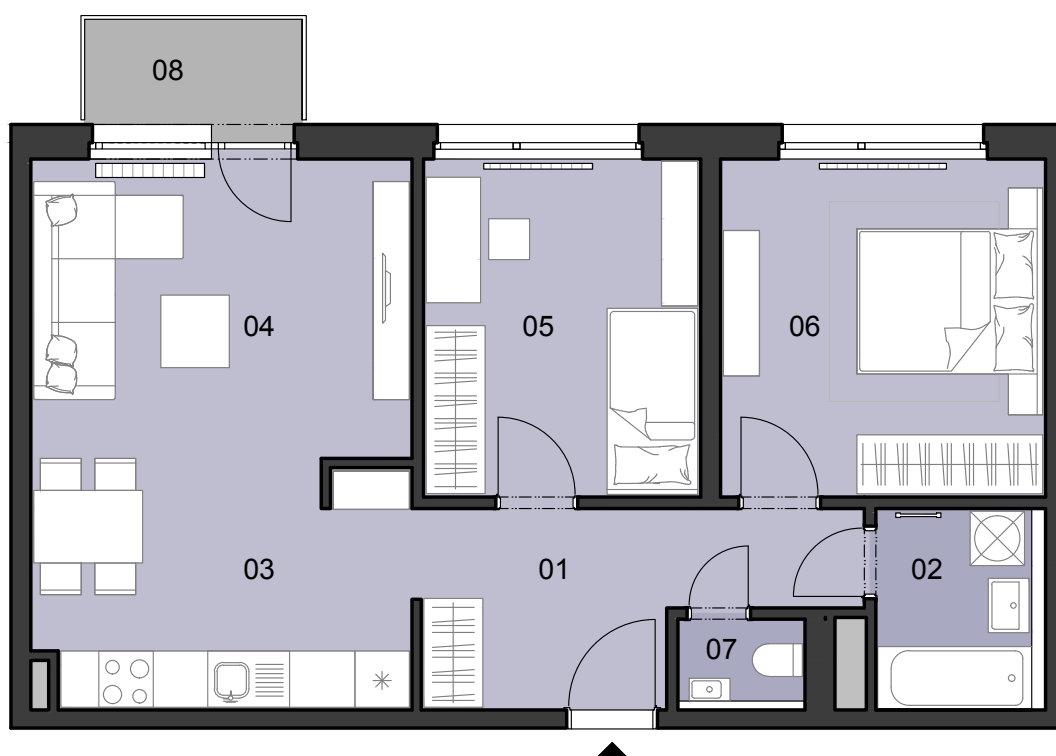

ČÍSLO BYTU
APARTMENT NUMBER

B.2.14

**POČET OBYTNÝCH
MIESTNOSTÍ**
NUMBER OF ROOMS

3

INTERIÉR
INTERIOR

63,9 m²

EXTERIÉR
EXTERIOR

2,8 m²

LEGENDA MIESTNOSTÍ/LIST OF ROOMS

01	ZÁDVERIE/ENTRANCE HALL	8,5 m ²
02	KÚPEĽŇA/BATHROOM	4,2 m ²
03	KUCHYŇA/KITCHEN	9,5 m ²
04	OBÝVACIA IZBA/LIVING ROOM	15,6 m ²
05	IZBA/ROOM	11,4 m ²
06	IZBA/ROOM	13,3 m ²
07	WC/TOILET	1,4 m ²
08	BALKÓN/BALCONY	2,8 m ²