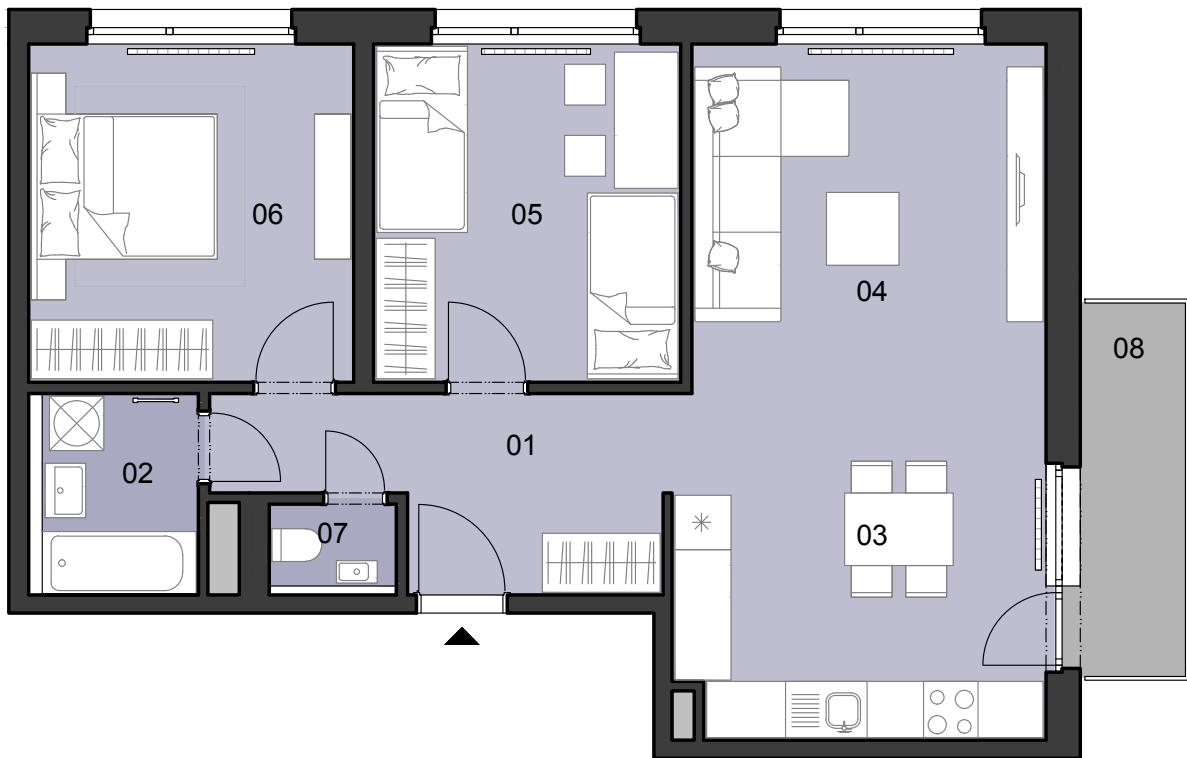

ČÍSLO BYTU
 APARTMENT NUMBER

B.2.13

**POČET OBYTNÝCH
 MIESTNOSTÍ**
 NUMBER OF ROOMS

3

INTERIÉR
 INTERIOR

70,7 m²

EXTERIÉR
 EXTERIOR

4,8 m²

LEGENDA MIESTNOSTÍ/LIST OF ROOMS

01	ZÁDVERIE/ENTRANCE HALL	8,6 m ²
02	KÚPEĽŇA/BATHROOM	4,2 m ²
03	KUCHYŇA/KITCHEN	11,0 m ²
04	OBÝVACIA IZBA/LIVING ROOM	19,6 m ²
05	IZBA/ROOM	12,6 m ²
06	IZBA/ROOM	13,3 m ²
07	WC/TOILET	1,4 m ²
08	BALKÓN/BALCONY	4,8 m ²