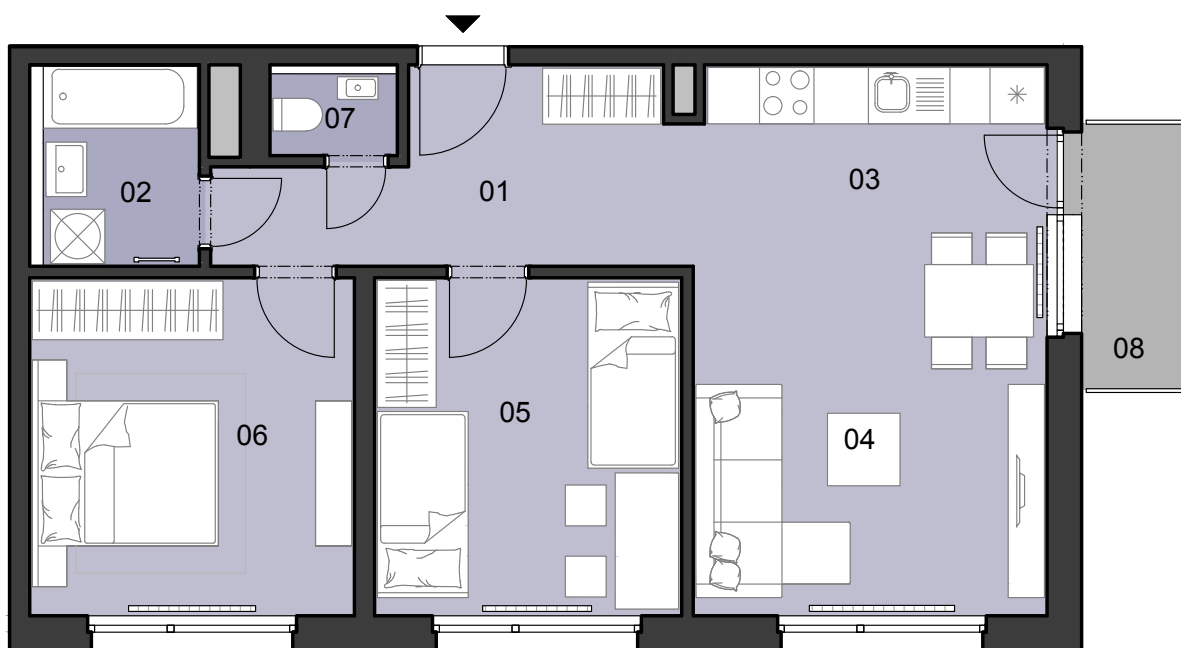

ČÍSLO BYTU
APARTMENT NUMBER

B.2.12

**POČET OBYTNÝCH
MIESTNOSTÍ**
NUMBER OF ROOMS

3

INTERIÉR
INTERIOR

64,2 m²

EXTERIÉR
EXTERIOR

3,4 m²

LEGENDA MIESTNOSTÍ/LIST OF ROOMS

01	ZÁDVERIE/ENTRANCE HALL	8,6 m ²
02	KÚPEĽŇA/BATHROOM	4,2 m ²
03	KUCHYŇA/KITCHEN	9,1 m ²
04	OBÝVACIA IZBA/LIVING ROOM	15,0 m ²
05	IZBA/ROOM	12,6 m ²
06	IZBA/ROOM	13,3 m ²
07	WC/TOILET	1,4 m ²
08	BALKÓN/BALCONY	3,4 m ²