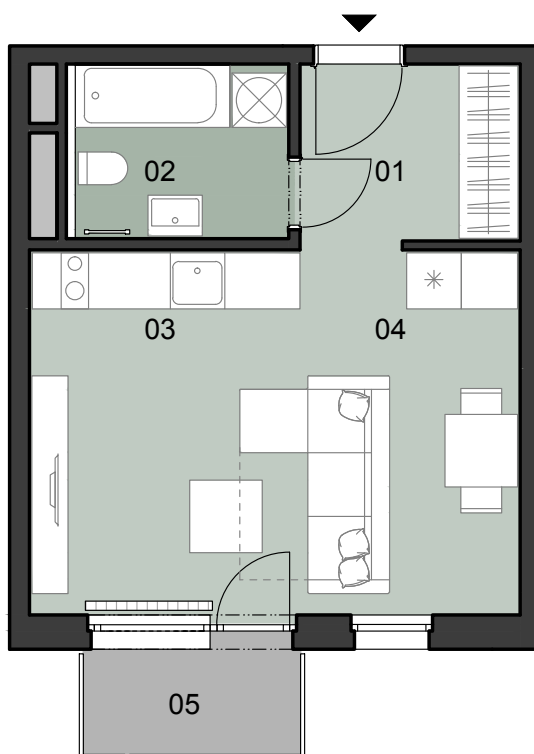

ČÍSLO BYTU
APARTMENT NUMBER

B.2.08

**POČET OBYTNÝCH
MIESTNOSTÍ**
NUMBER OF ROOMS

1

INTERIÉR
INTERIOR

31,3 m²

EXTERIÉR
EXTERIOR

2,8 m²

LEGENDA MIESTNOSTÍ/LIST OF ROOMS

| | | |
|----|-----------------------------------|---------------------|
| 01 | ZÁDVERIE/ENTRANCE HALL | 4,8 m ² |
| 02 | KÚPEĽŇA S WC/BATHROOM WITH TOILET | 4,7 m ² |
| 03 | KUCHYNSKÝ KÚT/KITCHEN CORNER | 3,9 m ² |
| 04 | OBÝVACIA IZBA/LIVING ROOM | 17,9 m ² |
| 05 | BALKÓN/BALCONY | 2,8 m ² |