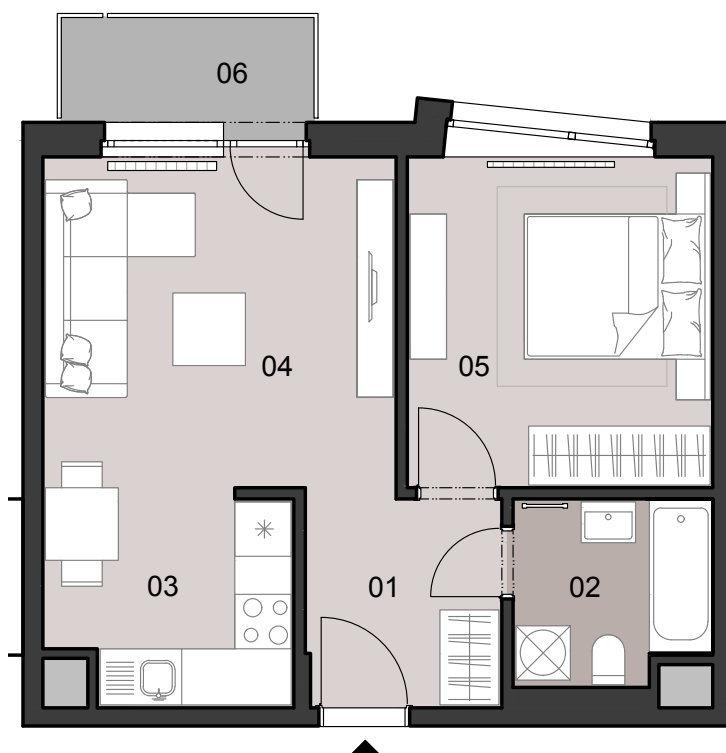

ČÍSLO BYTU
APARTMENT NUMBER

B.2.02

POČET OBYTNÝCH
MIESTNOSTÍ
NUMBER OF ROOMS

2

INTERIÉR
INTERIOR

42,1 m²

EXTERIÉR
EXTERIOR

3,2 m²

LEGENDA MIESTNOSTÍ/LIST OF ROOMS

01	ZÁDVERIE/ENTRANCE HALL	4,9 m ²
02	KÚPEĽŇA S WC/BATHROOM WITH TOILET	4,3 m ²
03	KUCHYNSKÝ KÚT/KITCHEN CORNER	6,0 m ²
04	OBÝVACIA IZBA/LIVING ROOM	14,6 m ²
05	IZBA/ROOM	12,3 m ²
06	BALKÓN/BALCONY	3,2 m ²