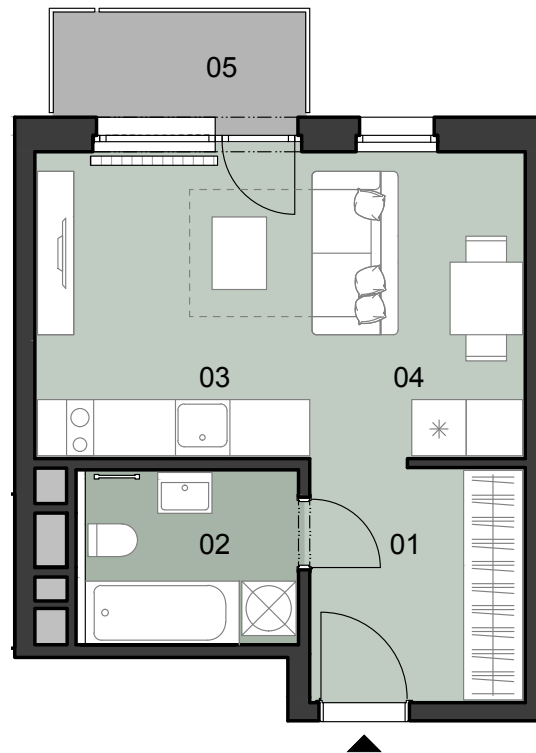

ČÍSLO BYTU
 APARTMENT NUMBER

B.2.01

**POČET OBYTNÝCH
 MIESTNOSTÍ**
 NUMBER OF ROOMS

1

INTERIÉR
 INTERIOR

29,2 m²

EXTERIÉR
 EXTERIOR

3,2 m²

LEGENDA MIESTNOSTÍ/LIST OF ROOMS

01	ZÁDVERIE/ENTRANCE HALL	6,3 m ²
02	KÚPEĽŇA S WC/BATHROOM WITH TOILET	4,7 m ²
03	KUCHYNSKÝ KÚT/KITCHEN CORNER	3,9 m ²
04	OBÝVACIA IZBA/LIVING ROOM	14,3 m ²
05	BALKÓN/BALCONY	3,2 m ²