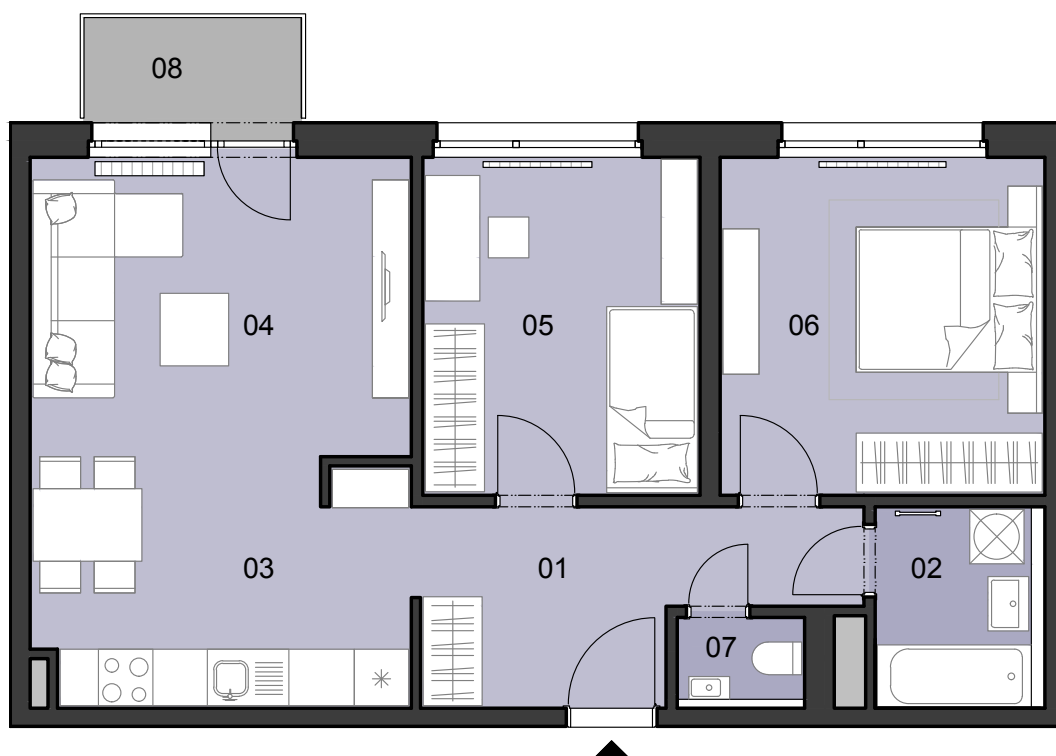

ČÍSLO BYTU
APARTMENT NUMBER

B.1.14

**POČET OBYTNÝCH
MIESTNOSTÍ**
NUMBER OF ROOMS

3

INTERIÉR
INTERIOR

63,9 m²

EXTERIÉR
EXTERIOR

2,8 m²

LEGENDA MIESTNOSTÍ/LIST OF ROOMS

01	ZÁDVERIE/ENTRANCE HALL	8,5 m ²
02	KÚPEĽŇA/BATHROOM	4,2 m ²
03	KUCHYŇA/KITCHEN	9,5 m ²
04	OBÝVACIA IZBA/LIVING ROOM	15,6 m ²
05	IZBA/ROOM	11,4 m ²
06	IZBA/ROOM	13,3 m ²
07	WC/TOILET	1,4 m ²
08	BALKÓN/BALCONY	2,8 m ²