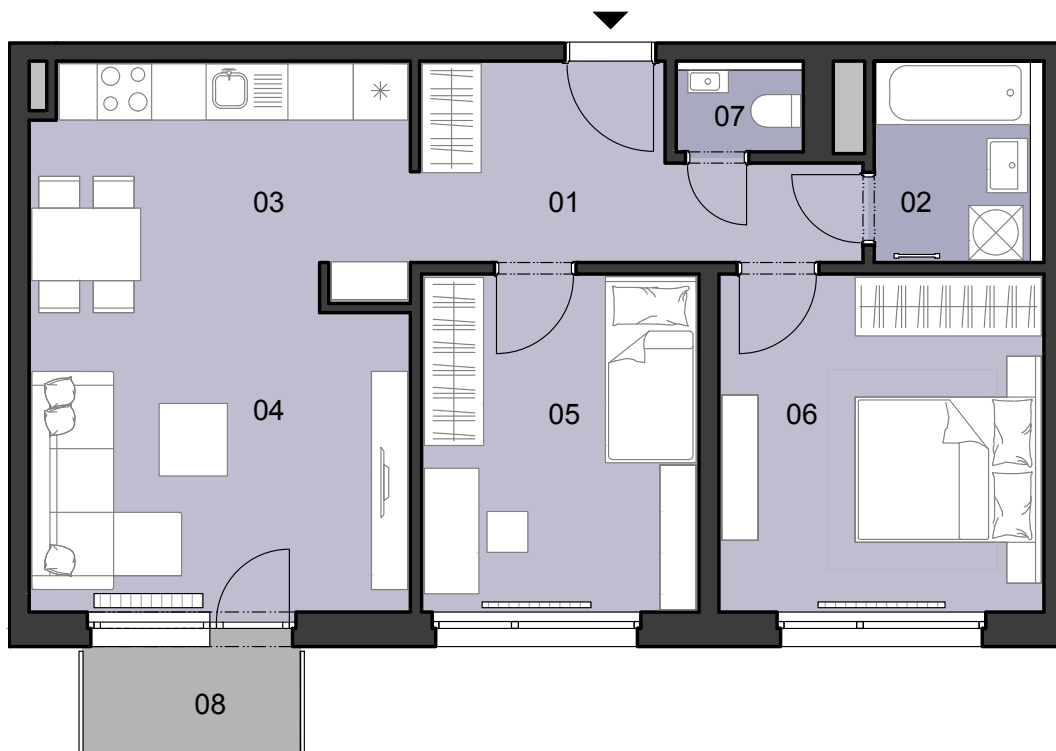

**ČÍSLO BYTU**  
 APARTMENT NUMBER

B.1.11

**POČET OBYTNÝCH  
 MIESTNOSTÍ**  
 NUMBER OF ROOMS

3

**INTERIÉR**  
 INTERIOR

63,9 m<sup>2</sup>

**EXTERIÉR**  
 EXTERIOR

2,8 m<sup>2</sup>

**LEGENDA MIESTNOSTÍ/LIST OF ROOMS**

01	ZÁDVERIE/ENTRANCE HALL	8,5 m <sup>2</sup>
02	KÚPEĽŇA/BATHROOM	4,2 m <sup>2</sup>
03	KUCHYŇA/KITCHEN	9,5 m <sup>2</sup>
04	OBÝVACIA IZBA/LIVING ROOM	15,6 m <sup>2</sup>
05	IZBA/ROOM	11,4 m <sup>2</sup>
06	IZBA/ROOM	13,3 m <sup>2</sup>
07	WC/TOILET	1,4 m <sup>2</sup>
08	BALKÓN/BALCONY	2,8 m <sup>2</sup>