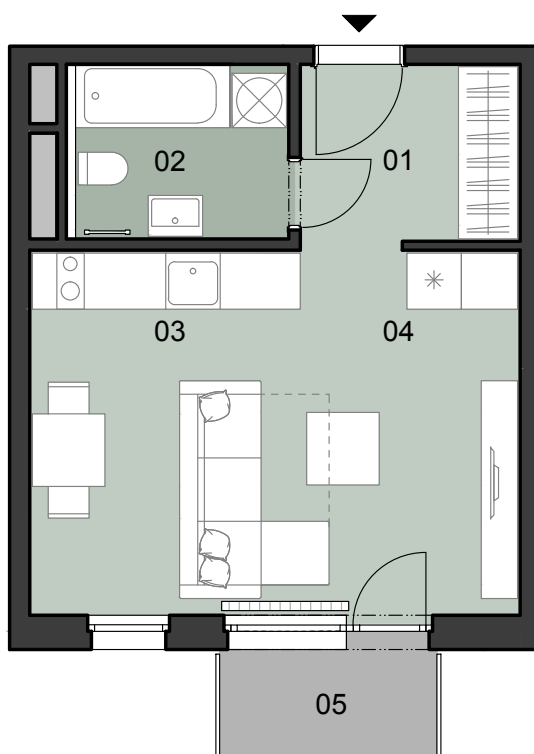

ČÍSLO BYTU  
APARTMENT NUMBER

B.1.08

POČET OBYTNÝCH  
MIESTNOSTÍ  
NUMBER OF ROOMS

1

INTERIÉR  
INTERIOR

31,3 m<sup>2</sup>

EXTERIÉR  
EXTERIOR

2,8 m<sup>2</sup>

**LEGENDA MIESTNOSTÍ/LIST OF ROOMS**

01	ZÁDVERIE/ENTRANCE HALL	4,8 m <sup>2</sup>
02	KÚPEĽŇA S WC/BATHROOM WITH TOILET	4,7 m <sup>2</sup>
03	KUCHYNSKÝ KÚT/KITCHEN CORNER	3,9 m <sup>2</sup>
04	OBÝVACIA IZBA/LIVING ROOM	17,9 m <sup>2</sup>
05	BALKÓN/BALCONY	2,8 m <sup>2</sup>